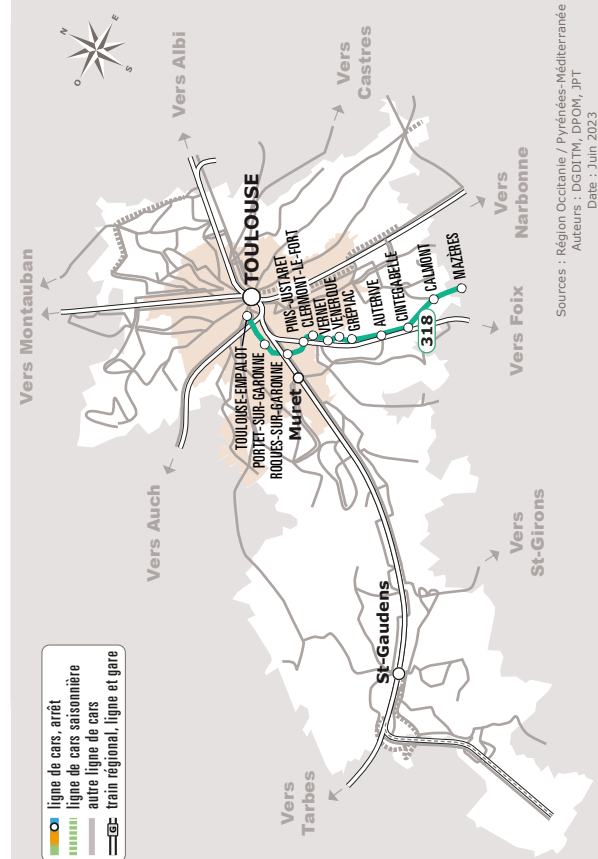

MAZÈRES > AUTERIVE > TOULOUSE EMPALOT (M)

JOURS DE LA SEMAINE		LàV	LàV	Làs	
PÉRIODES SCOLAIRES		●	●	●	
PETITES VACANCES		●	●	●	
ÉTÉ		●	●	●	
MAZERES	Place	06:00	06:40	12:15	
CALMONT	Mairie	06:06	06:46	12:21	
CINTEGABELLE	Picarro	06:13	06:53	12:28	
	Le Port	06:16	06:56	12:31	
	Mairie	06:18	06:58	12:33	
	Les Baccarets	06:22	07:03	12:38	
	Guilhem	06:24	07:04	12:39	
	AUTERIVE	Le Bouet	06:26	07:06	12:41
	Eglise	06:29	07:09	12:44	
	Pelletant	06:30	07:10	12:45	
	GREPIAC	Gaillard-Tournié	06:35	07:15	12:50
	Mairie	06:38	07:18	12:53	
	VENERQUE	Square du 11 nov	06:44	07:24	12:59
VERNET	Bacqué	06:46	07:26	13:01	
CLERMONT-LE-FORT	La Riverotte	06:51	07:31	13:06	
PINS-JUSTARET	Justarette	06:56	07:34	13:09	
ROQUES-SUR-GARONNE	Centre Commercial ⁽²⁾	06:59	07:39	13:14	
PORTET-SUR-GARONNE	Centre Commercial ⁽²⁾	07:06	07:49	13:21	
TOULOUSE	Larrieu	07:10	07:54	13:25	
	Silos	07:15	07:59	13:30	
	Rond Point Langlade	07:20	08:03	13:34	
	Empalot Métro ⁽¹⁾	07:27	08:11	13:42	

Tous les véhicules de cette ligne sont accessibles aux personnes en fauteuil roulant.

Les horaires sont donnés à titre indicatif. Se présenter à l'arrêt 5 minutes avant l'horaire du car.

⁽¹⁾ Correspondance avec le métro ligne B

⁽²⁾ Cet arrêt est un arrêt de dépose qui est desservi à la demande

318 Mazères > Auterive > Toulouse Empalot (M)

Horaires Car liO

Haute-garonne

Horaires valables du 01/09/2023 au 31/08/2024

lio-occitanie.fr
Télécharger l'appli liO Occitanie