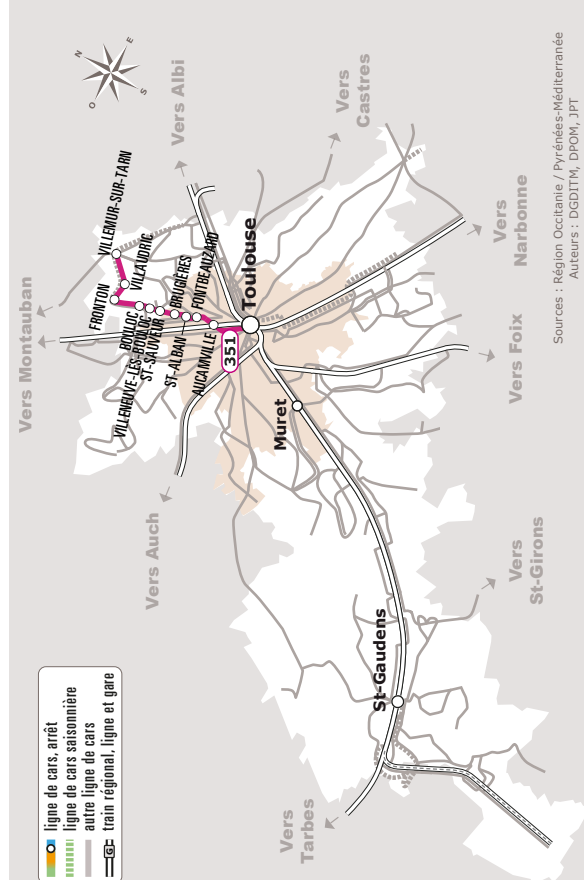

☿ Tous les véhicules de cette ligne sont accessibles aux personnes en fauteuil roulant.

Les horaires sont donnés à titre indicatif. Se présenter à l'arrêt 5 minutes avant l'horaire du car.

- (1) Correspondance avec le métro ligne A
- (2) Correspondance avec le métro ligne B

Sources : Région Occitanie / Pyrénées-Méditerranée
Auteurs : DGDITM, DPOM, JPT
Date : Juin 2023

351

Villemur-sur-Tarn > Fronton > Toulouse

Horaires Car liO

Haute-garonne

Horaires valables du 01/09/2023 au 31/08/2024

lio-occitanie.fr
Télécharger l'appli liO Occitanie