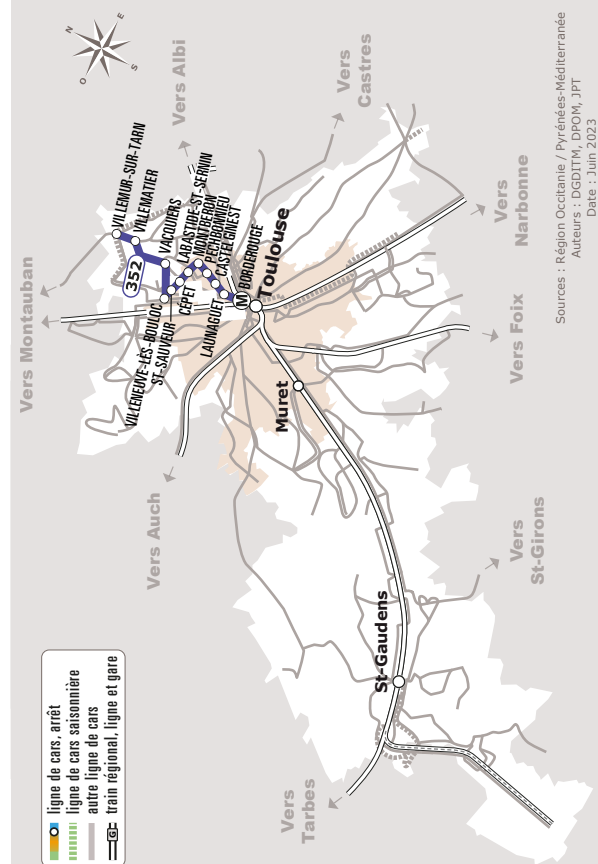

# VILLEMATIER > CÉPET > TOULOUSE BORDEROUGE (M)

JOURS DE LA SEMAINE		LàV	LàV	LàV	LàV	LàV
PÉRIODES SCOLAIRES		●	●	●	●	●
PETITES VACANCES		●	●	●	●	●
ÉTÉ		●	●	●	●	●
VILLEMATIER	Mairie	06:05		08:05		13:05
VILLEMUR-SUR-TARN	Raygades ♿	06:11		08:11		13:11
VILLENEUVE-LES-BOULOC	Clos Mignon	06:14		08:14		13:14
VACQUIERS	Mairie ♿	06:19	07:15	08:19	09:15	13:19
	Caroulet	06:20	07:16	08:20	09:16	13:20
VILLENEUVE-LES-BOULOC	Croustets ♿	06:22	07:18	08:22	09:18	13:22
	Mairie ♿	06:26	07:22	08:26	09:22	13:26
	Lambrie ♿	06:28	07:24	08:28	09:24	13:28
SAINT-SAUVEUR	La Rivière ♿	06:31	07:27	08:31	09:27	13:31
CEPET	19-mars-62 ♿	06:35	07:31	08:35	09:31	13:35
	Route de Labastide	06:36	07:32	08:36	09:32	13:36
LABASTIDE-SAINT-SERNIN	Maurel	06:38	07:34	08:38	09:34	13:38
	L'Enclos ♿	06:39	07:35	08:39	09:35	13:39
	Eglise	06:40	07:36	08:40	09:36	13:40
	Le Not	06:42	07:38	08:42	09:38	13:42
MONTBERON	Eglise	06:45	07:41	08:45	09:41	13:45
PECHBONNIEU	Collège	06:49	07:45	08:49	09:45	13:49
CASTELGINEST	Clothilde	06:54	07:50	08:54	09:50	13:54
LAUNAGUET	Nobles	06:58	07:55	08:58	09:54	13:59
TOULOUSE	Borderouge <sup>(1)</sup> ♿	07:15	08:15	09:15	10:05	14:10

♿ Tous les véhicules de cette ligne sont accessibles aux personnes en fauteuil roulant.

Les horaires sont donnés à titre indicatif. Se présenter à l'arrêt 5 minutes avant l'horaire du car.

<sup>(1)</sup> Correspondance avec le métro ligne B