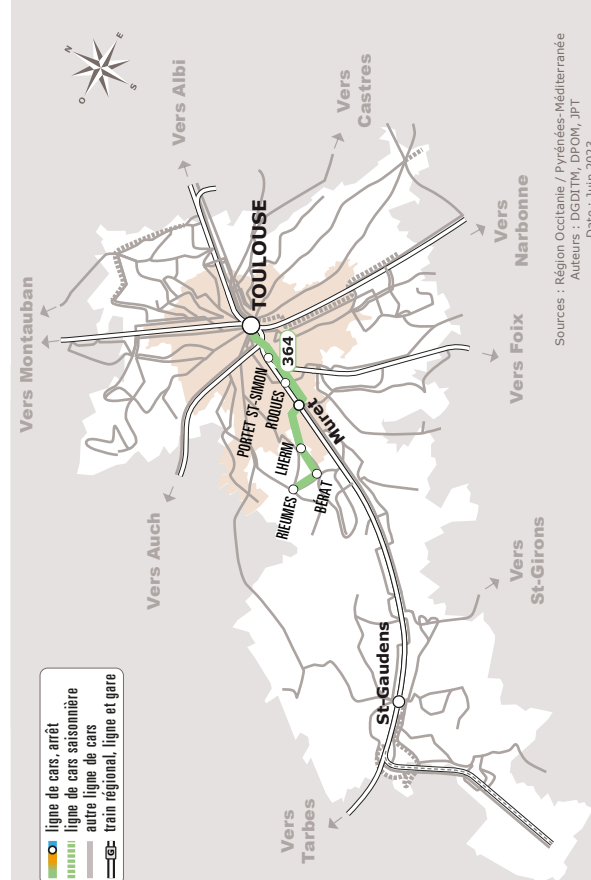

Tous les véhicules de cette ligne sont accessibles aux personnes en fauteuil roulant

Les horaires sont donnés à titre indicatif. Se présenter à l'arrêt 5 minutes avant l'horaire du car.

⁽¹⁾ Correspondance avec le métro Ligne A

⁽²⁾ Correspondance avec Téléo

⁽³⁾ Cet arrêt est un arrêt de dépose qui est desservi à la demande

Le jeudi, durant le marché cet arrêt n'est pas desservi