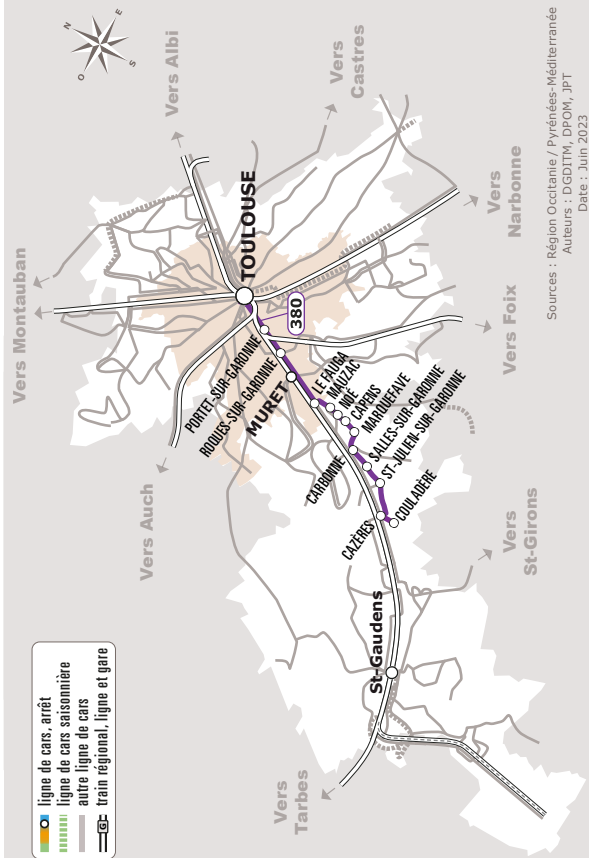

# CAZÈRES > NOÉ > TOULOUSE

JOURS DE LA SEMAINE		LàV	LàV	LàV
PÉRIODES SCOLAIRES		●		●
PETITES VACANCES			●	
ÉTÉ			●	
COULADERE	Pont	06:30	06:40	12:10
CAZERES	Jean Jaurès	06:31	06:41	12:11
SAINT-JULIEN-SUR-GARONNE	Village	06:41	06:48	12:17
SALLES-SUR-GARONNE	Mairie	06:45	06:53	12:22
CARBONNE	La Terrasse	06:48	06:56	12:25
	La Barre	06:51	06:58	12:27
	Jardin Public	06:53	07:00	12:29
	Avenue de Toulouse	06:55	07:02	12:30
MARQUEFAVE	Cimetière	06:59	07:07	12:35
CAPENS	Le Pont	07:02	07:10	12:39
NOE	Centre Commercial	07:03	07:11	12:41
	Sainte Marie	07:09	07:16	
MAUZAC	Pont	07:13	07:20	
	Aire de Covoiturage	07:14	07:21	
LE FAUGA	Luxembourg	07:16	07:22	
MURET	Debat Ponsan	07:23	07:30	
	Gendarmerie	07:25	07:33	
	Niel	07:27	07:34	
	Mermoz Gare SNCF	07:29	07:36	
ROQUES-SUR-GARONNE	Centre Commercial <sup>(3)</sup>	07:39	07:46	
PORTET-SUR-GARONNE	Centre Commercial <sup>(3)</sup>	07:48	07:51	
TOULOUSE	Silos <sup>(2)</sup>	07:55	07:58	
	Rond Point Langlade	07:57	07:59	
	Passerelle St-Sauveur	08:19	08:14	
	Guilhemery	08:21	08:16	
	Gare Routière <sup>(1)</sup>	08:26	08:21	

Tous les véhicules de cette ligne sont accessibles aux personnes en fauteuil roulant

Les horaires sont donnés à titre indicatif. Se présenter à l'arrêt 5 minutes avant l'horaire du car.

Les arrêts Mauzac -Aire de covoiturage- et Capens -Pont- sont en connexion avec une aire de covoiturage.

- (1) Correspondance avec le métro ligne A
- (2) Correspondance avec Téléo
- (3) Cet arrêt est un arrêt de dépose qui est desservi à la demande

Service en correspondance à cet arrêt avec la ligne 361 à destination de Toulouse

Le jeudi, durant le marché, cet arrêt n'est pas desservi