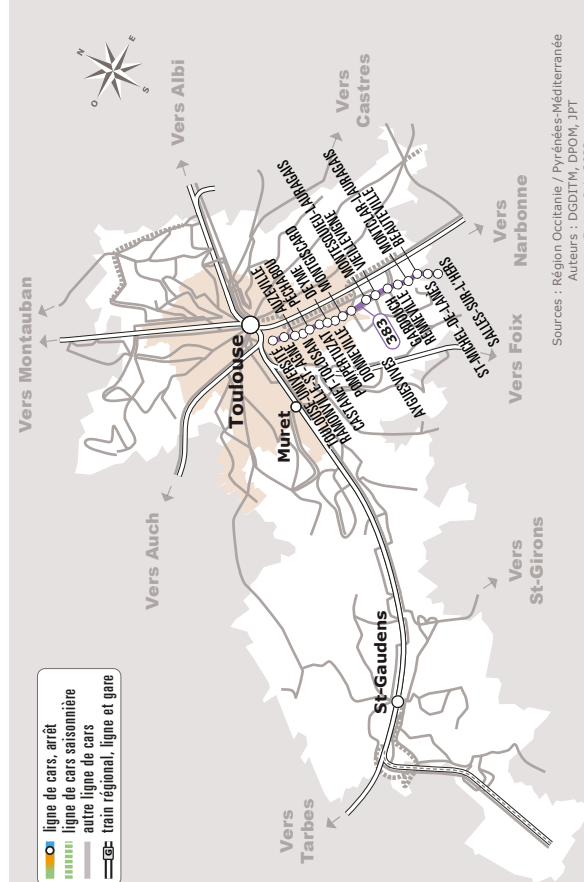

☿ Tous les véhicules de cette ligne sont accessibles aux personnes en fauteuil roulant.

Les horaires sont donnés à titre indicatif. Se présenter à l'arrêt 5 minutes avant l'horaire du car.

⁽¹⁾ Correspondance avec le métro ligne A

⁽²⁾ Correspondance avec le métro ligne B

Sources : Région Occitanie / Pyrénées-Méditerranée
Auteurs : DGDITM, DPOM, JPT
Date : Juin 2023

383