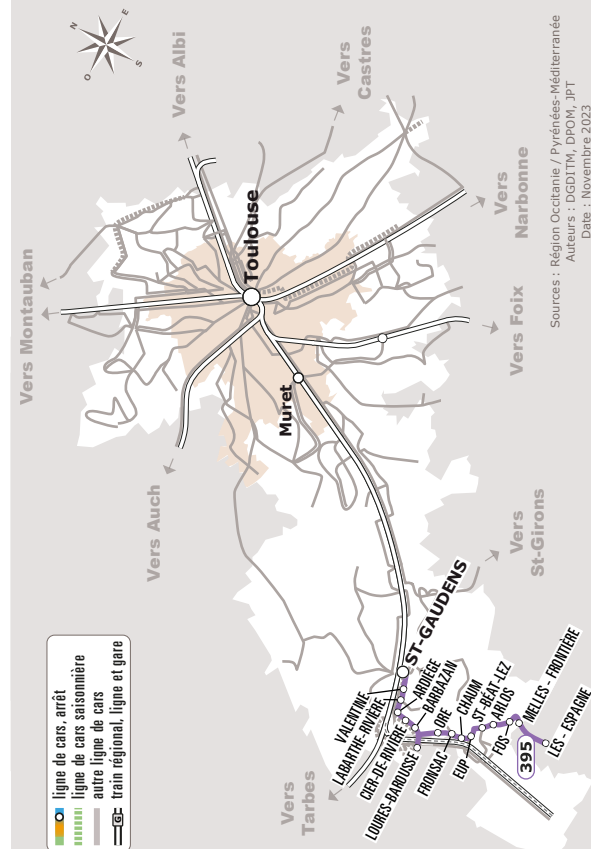

Tous les véhicules de cette ligne sont accessibles aux personnes en fauteuil roulant

Les horaires sont donnés à titre indicatif. Se présenter à l'arrêt 5 minutes avant l'horaire du car.

Cette ligne est en correspondance avec le train à destination ou en provenance de Toulouse. Pour obtenir des précisions sur les horaires de ces correspondances, veuillez consulter les fiches horaires de la SNCF.

Cette ligne est en correspondance avec des autocars à destination ou en provenance de Baqueira et/ou Vielha. Pour obtenir des précisions sur les horaires de ces correspondances, veuillez consulter la fiche horaires sur le site du Conseil Général du Val d'Aran à l'adresse suivante <https://www.conselharan.org/>.

<sup>(1)</sup> Le vendredi, pendant le marché, cet arrêt est reporté devant la gare de Loures-Barousse

Service en correspondance à cet arrêt avec un autocar en provenance de Baqueira et/ou Vielha.

Service en correspondance à cet arrêt avec un train à destination de Toulouse