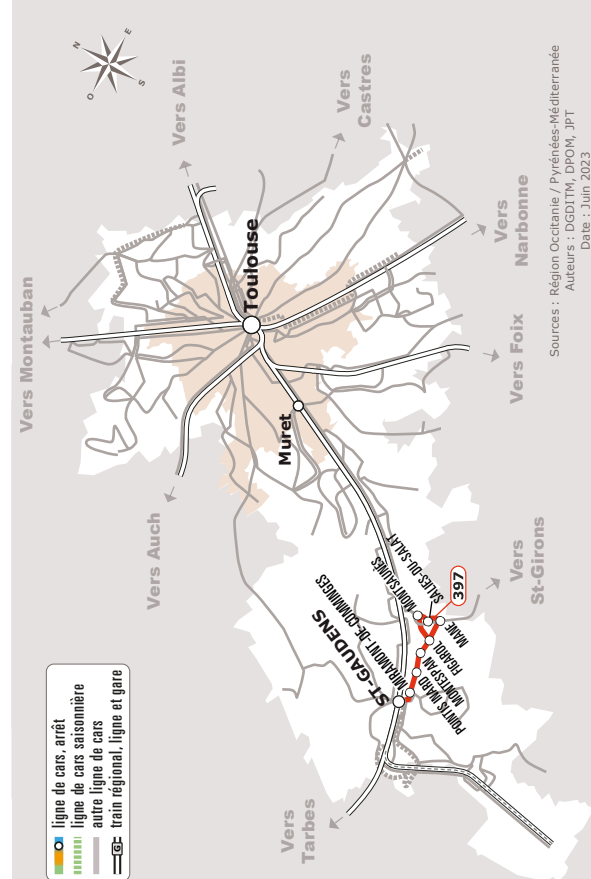

# MANE > SAINT-GAUDENS

JOURS DE LA SEMAINE		LàV	LàV	LàV	J	Me	LMJV
PÉRIODES SCOLAIRES		●		●	●	●	●
PETITES VACANCES			●	●	●	●	
ÉTÉ			●	●	●	●	
<b>MANE</b>	Avenue du Couserans	06:50	07:05	08:15	09:00	14:00	16:05
	Avenue de Toulouse	06:52	07:07	08:17	09:02	14:01	
<b>SALIES-DU-SALAT</b>	Casino	06:56	07:11	08:20	09:06	14:04	
	Place Compans	06:58	07:13	08:21	09:08	14:05	
<b>MONTSAUNES</b>	Mairie	07:05	07:19	08:25	09:14	14:12	
<b>FIGAROL</b>	Eglise	07:12	07:23	08:29	09:18	14:16	16:11
<b>MONTESPAN</b>	Les Artigues	07:15	07:25	08:31	09:20	14:19	16:14
	Le Pont	07:17	07:28	08:33	09:23	14:21	16:16
<b>POINTIS-INARD</b>	Eglise	07:20	07:31	08:36	09:26	14:24	16:19
	Rouère	07:22	07:33	08:38	09:28	14:26	16:21
<b>SAINT-GAUDENS</b>	Lycée Bagatelle	07:33				14:37	16:32
	Lycée agricole	07:41				14:43	16:38
	Renaissance	07:49	07:49	08:54	09:44	14:48	16:43
	Jardin Public	07:50	07:50	08:55	09:45	14:50	16:45

Tous les véhicules de cette ligne sont accessibles aux personnes en fauteuil roulant.

Les horaires sont donnés à titre indicatif. Se présenter à l'arrêt 5 minutes avant l'horaire du car.

## SAINT-GAUDENS > MANE

JOURS DE LA SEMAINE		LàV	Me	J	LàV	LàV	LàV
PÉRIODES SCOLAIRES		●	●	●	●		●
PETITES VACANCES			●	●		●	●
ÉTÉ			●	●		●	●
SAINT-GAUDENS	Lycée agricole ♿	08:05	12:15		17:00		
	Renaissance ♿	08:10	12:22		17:07	17:05	18:00
	Jardin Public ♿	08:13	12:27	12:30	17:12	17:10	18:05
	Lycée Bagatelle ♿	08:18	12:35		17:20		
MIRAMONT-DE-COMMINGES	Eglise ♿			12:37		17:17	18:12
POINTIS-INARD	La Rouère	08:29	12:50	12:44	17:36	17:24	18:19
	Eglise	08:31	12:52	12:46	17:38	17:26	18:21
MONTESPAN	Le Pont	08:34	12:55	12:49	17:41	17:29	18:25
	Les Artigues	08:36	12:57	12:52	17:43	17:32	18:28
FIGAROL	Eglise ♿	08:39	13:00	12:54	17:46	17:34	18:30
MONTSAUNES	Mairie		13:06	12:58	17:53	17:38	18:34
SALIES-DU-SALAT	Place Compans		13:12	13:04	18:00	17:44	18:40
	Casino		13:14	13:06	18:02	17:46	18:42
MANE	Avenue Tolosane		13:18	13:10	18:06	17:50	18:45
	Avenue du Couserans ♿	08:45	13:20	13:15	18:10	17:55	18:50