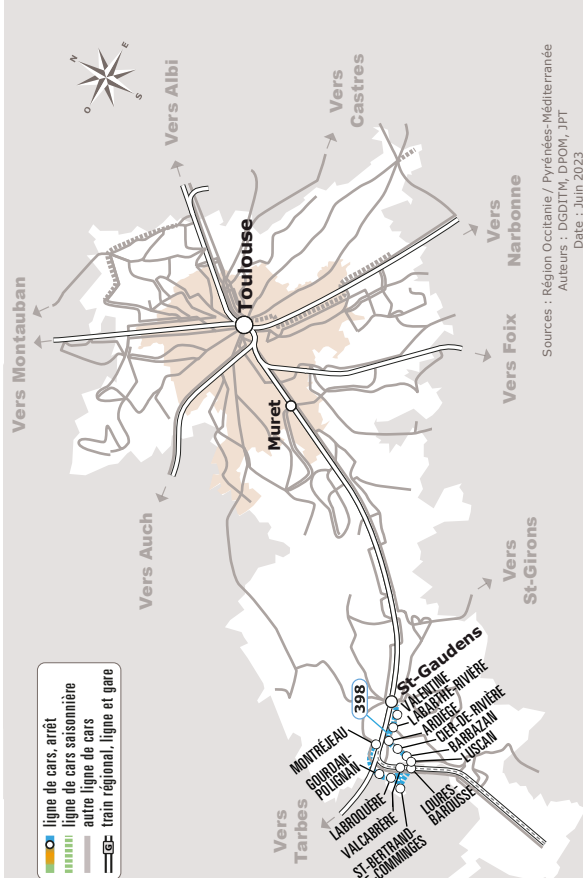

MONTRÉJEU > BARBAZAN > SAINT-GAUDENS

JOURS DE LA SEMAINE		LàV	Me
PÉRIODES SCOLAIRES		●	●
PETITES VACANCES			
ÉTÉ			
MONTRÉJEU	Place Valentin Abeille	06:35	13:55
GOURDAN-POLIGNAN	Lycée	06:39	13:59
	Croix du Bazert ☿	06:41	14:01
LABROQUERE	Eglise	06:45	14:05
VALCABRERE	Mairie	06:47	14:08
SAINT-BERTRAND-DE-COMMINGES	Ecole	06:49	14:10
LOURES-BAROUSSE	Eglise	06:55	14:16
LUSCAN	Le Château	07:00	14:21
	Village	07:02	14:23
BARBAZAN	Gendarmerie	07:05	14:27
CIER-DE-RIVIERE	Las Verdures	07:09	14:31
	Comminges	07:11	14:33
ARDIEGE	Mairie ☿	07:13	14:35
LABARTHE-RIVIERE	Centre ☿	07:18	14:40
	Souc	07:20	14:41
VALENTINE	Salle des Fêtes ☿	07:26	14:45
SAINT-GAUDENS	Jardin Public ☿	07:31	14:48
	Renaissance ☿	07:35	14:50
	Lycée agricole ☿	07:41	14:56
	Lycée Bagatelle ☿	07:45	15:00

☿ Tous les véhicules de cette ligne sont accessibles aux personnes en fauteuil roulant.

Les horaires sont donnés à titre indicatif. Se présenter à l'arrêt 5 minutes avant l'heure du car.

Sources : Région Occitanie / Pyrénées-Méditerranée
Auteurs : DCDITM, DPOIM, JPT
Date : Juin 2023

398 Montréjeu > Barbazan > Saint-Gaudens

Horaires Car liO

Haute-garonne

Horaires valables du **01/09/2023 au 06/07/2024**

lio-occitanie.fr
Télécharger l'appli liO Occitanie

Gamme tarifaire

1 ZONE 2 ZONES

BILLET 1 VOYAGE	2 €
CARNET DE 10 VOYAGE TOUT PUBLIC	15 €
ABONNEMENT MENSUEL TOUT PUBLIC	40 €
ABONNEMENT MENSUEL JEUNES (-26 ANS)	20 €
ABONNEMENT MENSUEL IIO + Tisséo	60 € 75 €
ABONNEMENT ANNUEL TOUT PUBLIC	390 €
ABONNEMENT ANNUEL JEUNES (-26 ANS)	195 €