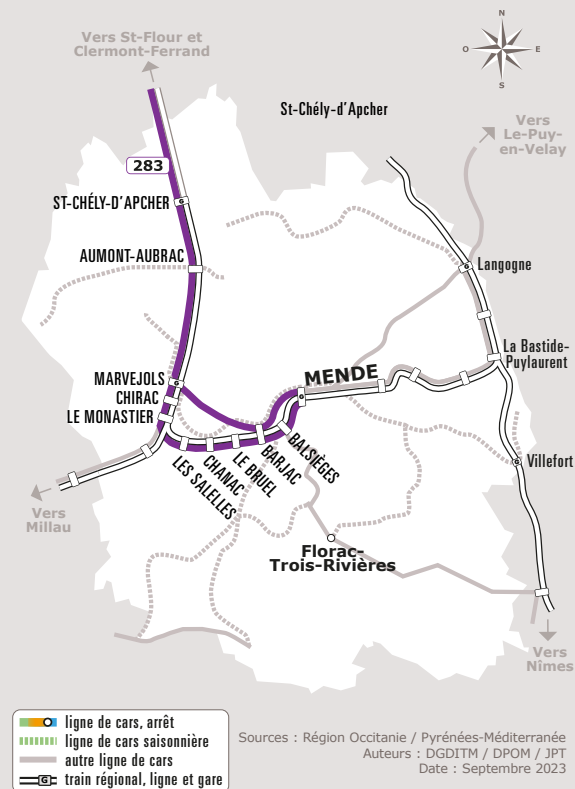

Les horaires sont donnés à titre indicatif. Se présenter à l'arrêt 5 minutes avant l'horaire du car.

54043 Circule aussi le lendemain des fêtes

54024 et 54046 ne circulent pas le 10 mai, circulent le 7 mai

Correspondance avec ligne 282 Le Puy <-> Meude

Correspondance avec ligne 282 La Bastide <-> Meude

Correspondance avec Intercités Paris <-> Clermont. En cas de perturbation, la correspondance est assurée dans une limite maximale de 30 minutes

— ligne de cars, arrêt
— ligne de cars saisonnière
— autre ligne de cars
 train régional, ligne et gare

Sources : Région Occitanie / Pyrénées-Méditerranée
 Auteurs : DGDITM / DPOM / JPT
 Date : Septembre 2023