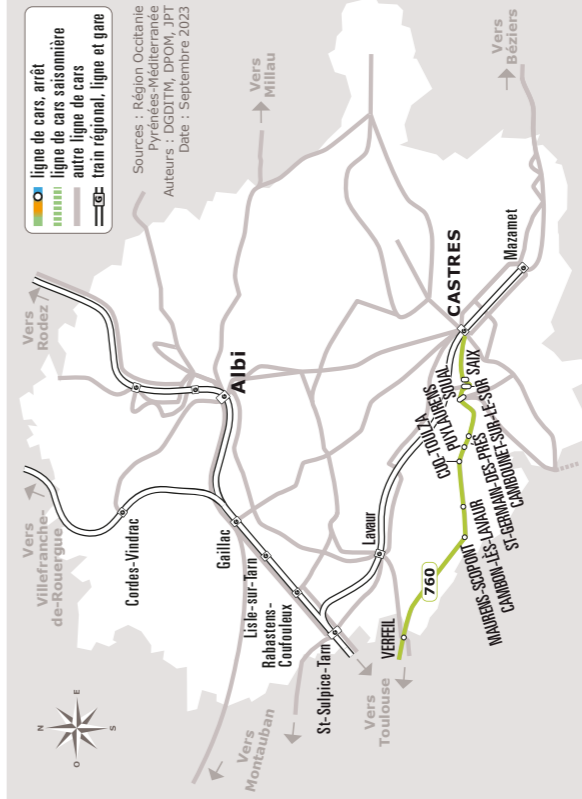

Navettes aux horaires scolaires depuis la Gare routière de Castres vers Sizaire – Les cèdres – Desplats – Jean Monnet et La Borde basse.