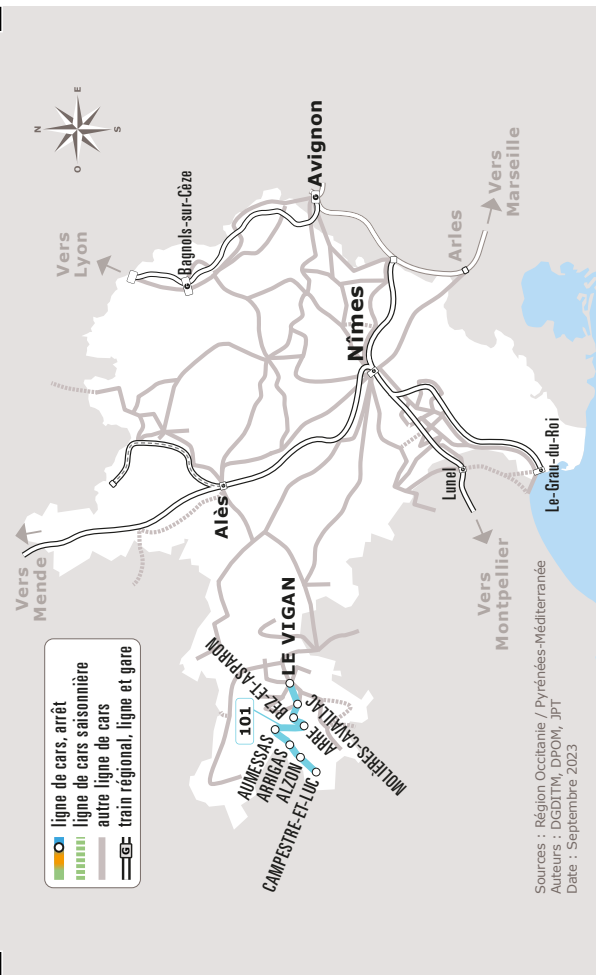

CAMPESTRE ET LUC > LE VIGAN

JOURS DE LA SEMAINE	S
PÉRIODE SCOLAIRE	●
PETITES VACANCES SCOLAIRES	●
ÉTÉ	●
CAMPESTRE-ET-LUC	Village 09:00
ALZON	Place 09:10
ARRIGAS	La Bruyère 09:18
	Place de l'Église 09:20
AUMESSAS	Salle des Fêtes 09:24
ARRE	Abribus 09:34
BEZ-ET-ESPARON	Village 09:36
MOLIÈRES-CAVAILLAC	La Plaine 09:43
LE VIGAN	Communauté de Communes 09:46
	Cité Scolaire 09:48

Les horaires sont donnés à titre indicatif. Se présenter à l'arrêt 5 minutes avant l'horaire du car.

Ne circule pas les jours fériés

101

CAMPESTRE ET LUC > LE VIGAN

Horaires Car liO

Gar

Horaires valables du 01/01/2024 au 31/08/2024

■ Période scolaire

■ Petites Vacances Scolaires

■ Été

LE VIGAN > CAMPESTRE ET LUC

JOURS DE LA SEMAINE	S
PÉRIODE SCOLAIRE	●
PETITES VACANCES SCOLAIRES	●
ÉTÉ	●
LE VIGAN	Cité Scolaire 12:00
	Communauté de Communes 12:02
MOLIÈRES-CAVAILLAC	La Plaine 12:05
BEZ-ET-ESPARON	Village 12:12
ARRE	Abribus 12:14
AUMESSAS	Salle des Fêtes 12:22
ARRIGAS	Place de l'Église 12:28
	La Bruguière 12:30
ALZON	Place 12:38
CAMPESTRE-ET-LUC	Village 12:48