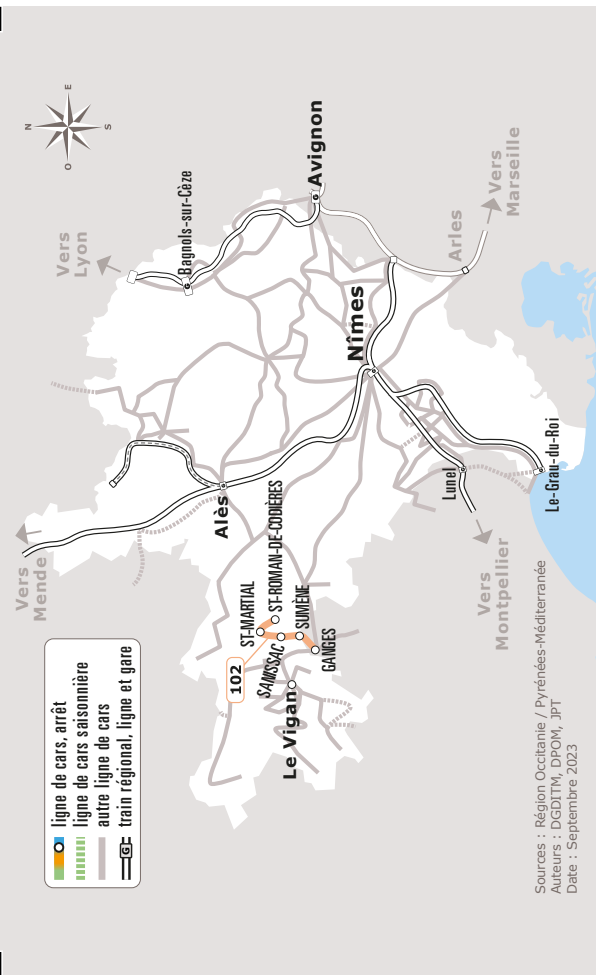

GANGES > SAINT-ROMAN DE CODIERES

JOURS DE LA SEMAINE	V
PÉRIODE SCOLAIRE	●
PETITES VACANCES SCOLAIRES	●
ÉTÉ	●
SAINT-ROMAN-DE-CODIÈRES	09:15
Le Savel Place	09:20
SAINT-MARTIAL	09:22
Village	09:30
Cachemire	09:32
Mas Daumet	09:35
La Clèqe de Roque	09:37
SUMÈNE	09:38
Le Plan	09:50
GANGES	09:55

Les horaires sont donnés à titre indicatif. Se présenter à l'arrêt 5 minutes avant l'horaire du car.

Ne circule pas les jours fériés

102

GANGES > SAINT-ROMAN DE CODIERES

Horaires Car liO

Gard

Horaires valables du 01/01/2024 au 31/08/2024