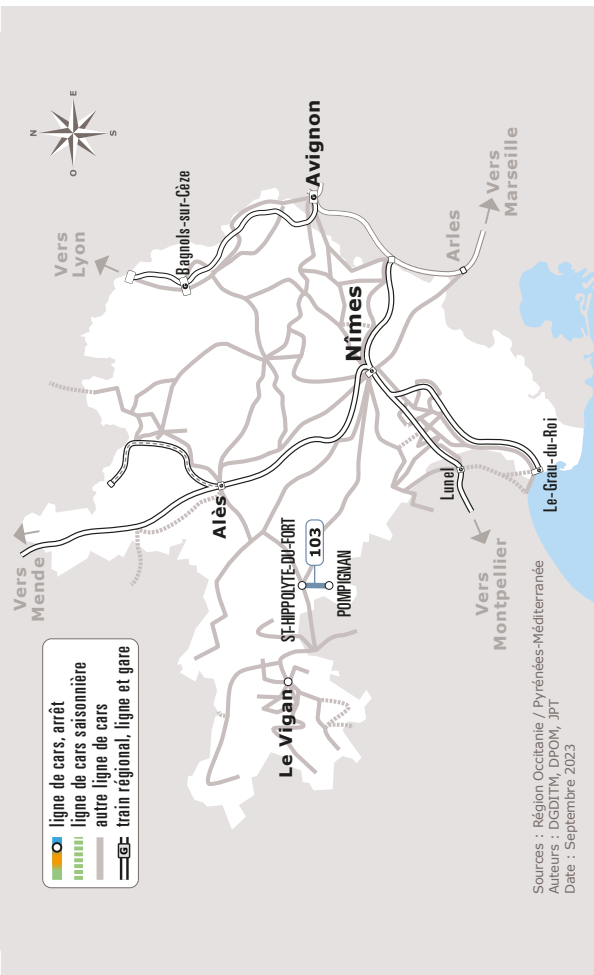

## POMPIGNAN > SAINT-HIPPOLYTE DU FORT

JOURS DE LA SEMAINE		V
PÉRIODE SCOLAIRE		●
PETITES VACANCES SCOLAIRES		●
ÉTÉ		●
POMPIGNAN	Mairie	09:00
	Lotissement	09:03
SAINT-HIPPOLYTE-DU-FORT	Retraite	09:10
	Casernes	09:15

Les horaires sont donnés à titre indicatif. Se présenter à l'arrêt 5 minutes avant l'heure du car.

Ne circule pas les jours fériés

Sources : Région Occitanie / Pyrénées-Méditerranée  
Auteurs : DGDITM, DPOM, JPT  
Date : Septembre 2023