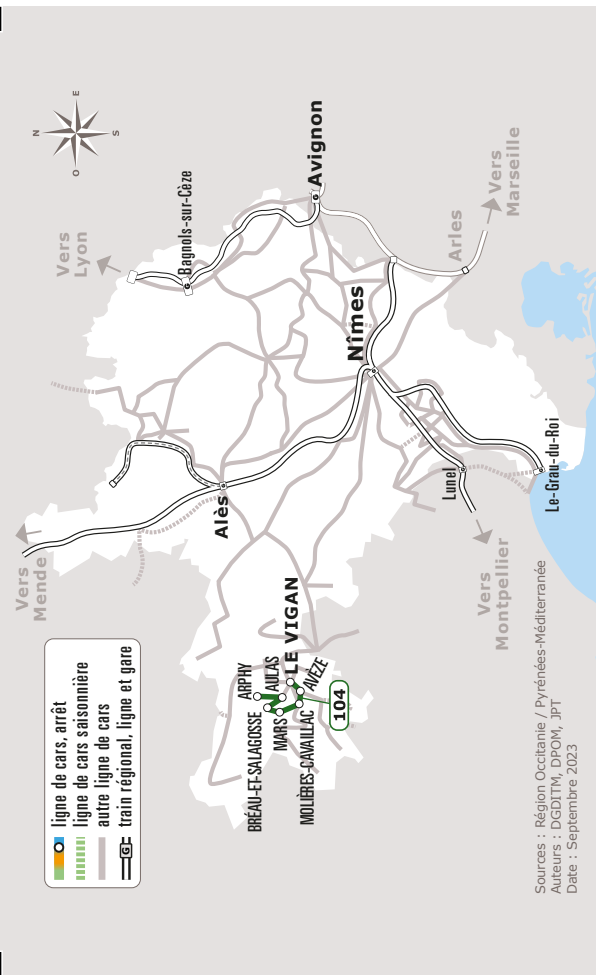

LE VIGAN > ARPHY

JOURS DE LA SEMAINE		MeS	LàV	LàV
PÉRIODE SCOLAIRE		●	●	●
PETITES VACANCES SCOLAIRES		●	●	●
ÉTÉ		●	●	●
ARPHY	Bions	09:00		
	Abri Bus	09:01		
	La Matte	09:03		
	Le Monna	09:06		
AULAS	Mairie	09:09	14:00	15:45
	Cimetière	09:10	14:01	15:46
	Les Terrasses	09:11	14:02	15:47
BRÉAU-MARS	Serres	09:15		
	Village Abribus	09:20		
	Le Pied Mejean	09:23		
	Place	09:26		
	Les Plans	09:30	14:04	15:49
MOLIÈRES-CAVAILLAC	Pont d'Andon	09:32	14:05	15:50
	Les Lavandes	09:38		
	Le Haut	09:39		
	Pompette	09:40	14:06	15:51
	Les Chataigniers	09:41	14:07	15:52
AVÈZE	Tourette	09:42	14:08	15:53
	La Tessone	09:43	14:09	15:54
	Petit Cavailiac	09:45	14:11	15:56
LE VIGAN	Le Temple Abribus	09:46	14:13	15:58
	Communauté de Communes	09:48	14:15	15:59
	Cité Scolaire	09:50	14:16	16:00

Les horaires sont donnés à titre indicatif. Se présenter à l'arrêt 5 minutes avant l'heure du car.

Ne circule pas les jours fériés

■ En période scolaire ne circule pas le mercredi

104 LE VIGAN > ARPHY

Horaires Car liO

 Période scolaire

 Petites Vacances Scolaires

 Été

ARPHY > LE VIGAN

JOURS DE LA SEMAINE		MeS	LàV	LàV
PÉRIODE SCOLAIRE		●	●	●
PETITES VACANCES SCOLAIRES		●	●	●
ÉTÉ		●	●	●
LE VIGAN	Cité Scolaire	11:45	14:20	16:00
	Communauté de Communes	11:47	14:22	16:02
AVÈZE	Le Temple Abrisbus	11:50	14:24	16:04
	Petit Cavailiac	11:51	14:25	16:05
MOLIÈRES-CAVAILLAC	La Plaine	11:52	14:27	16:07
	Molieres-Rond Point Tourette	11:53	14:29	16:09
	Les Chataigniers	11:54	14:30	16:10
	Pompette	11:55	14:31	16:11
	Les Lavandes	11:57		
BRÉAU-MARS	Pont d'Andon	12:03	14:32	16:12
	Breau-Mars -les Plans	12:05	14:33	16:13
	Place	12:08		
	Le Pied Mejean	12:09		
	Breau-Mars -Village Abrisbus	12:12		
AULAS	Serres	12:20		
	Les Terrasses		14:35	16:15
	Cimetière		14:36	16:16
ARPHY	Mairie	12:26	14:37	16:17
	Le Monna	12:29		
	La Matte	12:32		
	Abrisbus	12:34		
	Bions	12:35		