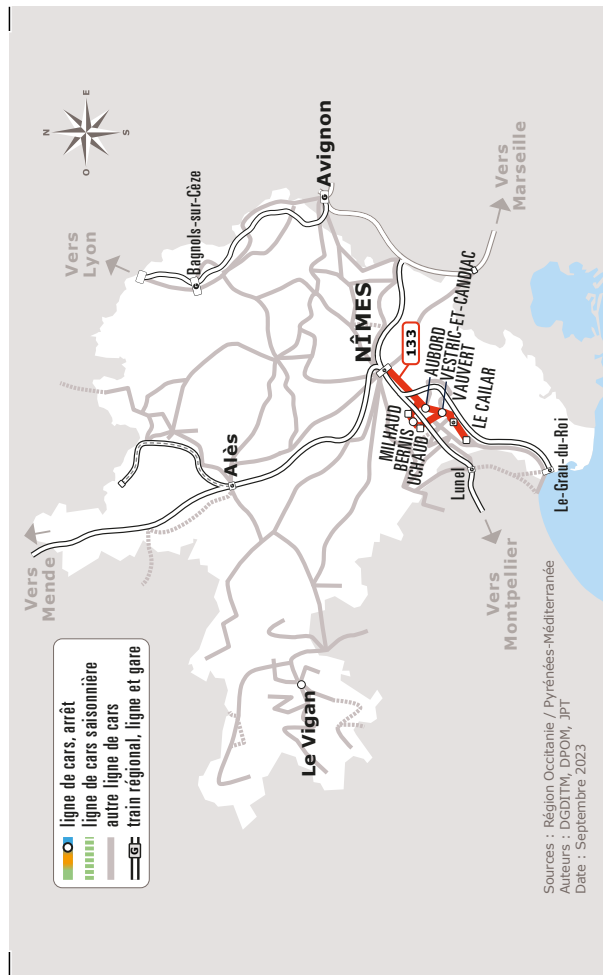

Les horaires sont donnés à titre indicatif. Se présenter à l'arrêt 5 minutes avant l'horaire du car.

Jours fériés fonctionnent comme le dimanche - Pas de car le 1er mai

(1) Commune de l'agglomération Nîmoise: dans le sens Le Cailar>Nîmes, montée autorisée uniquement de 9h à 11h et de 14h à 16h du lundi au samedi et toute la journée les dimanche et jours fériés

(2) Commune de l'agglomération Nîmoise: dans le sens Nîmes>Le Cailar, descente autorisée uniquement de 9h à 11h et de 14h à 16h du lundi au samedi et toute la journée les dimanche et jours fériés

Sources : Région Occitanie / Pyrénées-Méditerranée
Auteurs : DGDITM, DPOM, jPT
Date : Septembre 2023

133 LE CAILAR > NIMES

Horaires Car IiO

Gard

Horaires valables du **01/01/2024 au 31/08/2024**