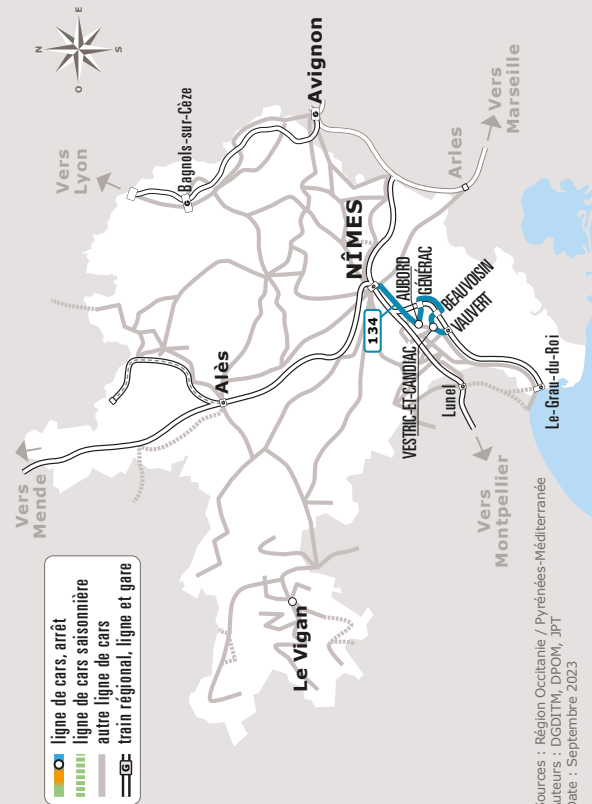

VAUVERT > NIMES

JOURS DE LA SEMAINE	LàV	LàV	LàV	LàS	LàS	LàS	LàV	LàS
PÉRIODE SCOLAIRE	●	●	●	●	●	●	●	●
PETITES VACANCES SCOLAIRES	●			●	●	●	●	●
ÉTÉ	●			●	●	●		
VAUVERT							16:05	17:10
Collège la Vallée Verte ☿							16:05	17:10
Afficion ☿	06:15			07:50	09:50	14:15	16:15	17:15
La Gare ☿	06:17			07:52	09:52	14:18	16:18	17:17
Robert Gourdon ☿	06:19			07:54	09:54	14:20	16:20	17:19
Cote Soleil	06:21			07:56	09:56	14:22	16:22	17:21
VESTRIC-ET-CANDIAC								
Collège Lycée d'Alzon ☿	06:23			07:58	09:58	14:24	16:24	17:23
Garage des Canaux ☿	06:25	06:40	06:42	08:00	10:00	14:26	16:26	17:26
BEAUVOISIN								
Estagnol	06:27	06:42	06:45	08:02	10:02	14:29	16:29	17:28
Esquillon ☿	06:29	06:44	06:47	08:04	10:04	14:30	16:30	17:29
La Gare ☿	06:32	06:48	06:49	08:06	10:06	14:33	16:33	17:32
Grande Fontaine	06:34	06:52	06:51	08:09	10:09	14:35	16:35	17:34
Cimetière	06:36	06:55	06:52	08:11	10:11	14:36	16:36	17:35
GÉNÉRAC (1)								
Avenue Yves Bessodes ☿	06:38			08:13	10:13	14:38	16:38	17:37
Campagnoles	06:40			08:15	10:15	14:41	16:41	17:39
AUBORD								
Square Saint Jean ☿	06:45		06:58	08:19	10:19	14:46	16:46	17:43
La Place	06:48		07:00	08:21	10:21	14:48	16:48	17:45
NIMES								
Hemingway				07:20				
Jules Raimu Lycée Darboux				07:30				
Codol	06:53			08:26	10:26	14:52	16:52	17:51
Mas de Vignolles ☿	06:57			08:30	10:30	14:57	16:57	17:56
Bethléem	07:05	07:25		08:38	10:38	15:07	17:07	18:08
Planas ☿	07:08	07:27		08:40	10:40	15:09	17:09	18:11
Gare Routière ☿	07:10	07:30		08:43	11:09	15:12	17:12	18:14

☿ Arrêt accessible

Les horaires sont donnés à titre indicatif. Se présenter à l'arrêt 5 minutes avant l'horaire du car.

Ne circule pas les jours fériés

(1) Commune de l'agglomération Nîmoise: dans le sens Vauvert>Nîmes, montée autorisée uniquement de 9h à 11h et de 14h à 16h

(2) Commune de l'agglomération Nîmoise: dans le sens Nîmes>Vauvert, descente autorisée uniquement de 9h à 11h et de 14h à 16h

■ Arrêt desservi uniquement en période scolaire les lundis mardis jeudis et vendredis