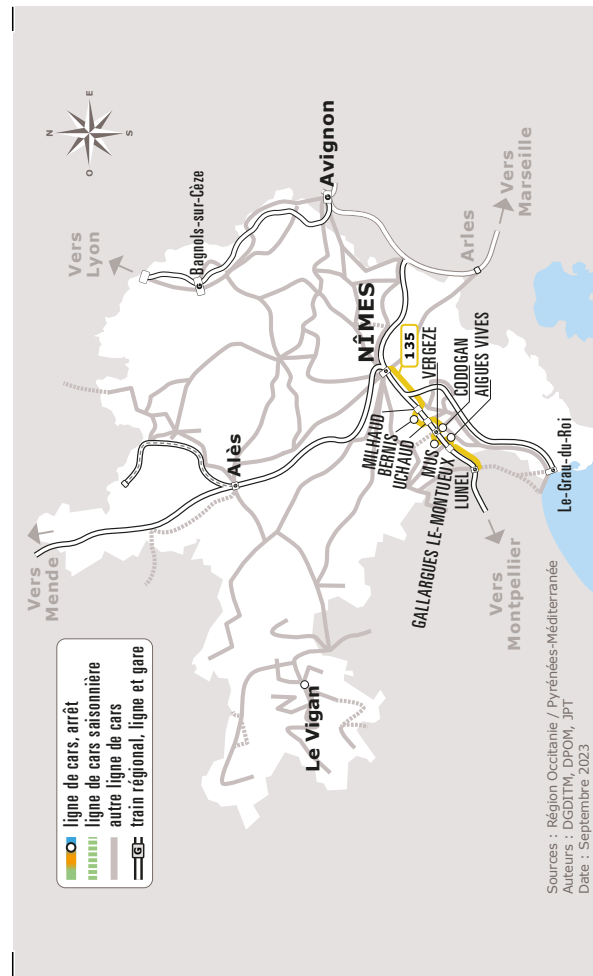

♿ Arrêt accessible

Les horaires sont donnés à titre indicatif. Se présenter à l'arrêt 5 minutes avant l'horaire du car.

Ne circule pas les jours fériés

(1) Commune de l'agglomération Nimoise: dans le sens Lunel>Nîmes, montée autorisée uniquement de 9h à 11h et de 14h à 16h

(2) Commune de l'agglomération Nimoise: dans le sens Nîmes>Lunel, descente autorisée uniquement de 9h à 11h et de 14h à 16h

— Arrêt desservi uniquement le vendredi en Période Scolaire et Petites Vacances