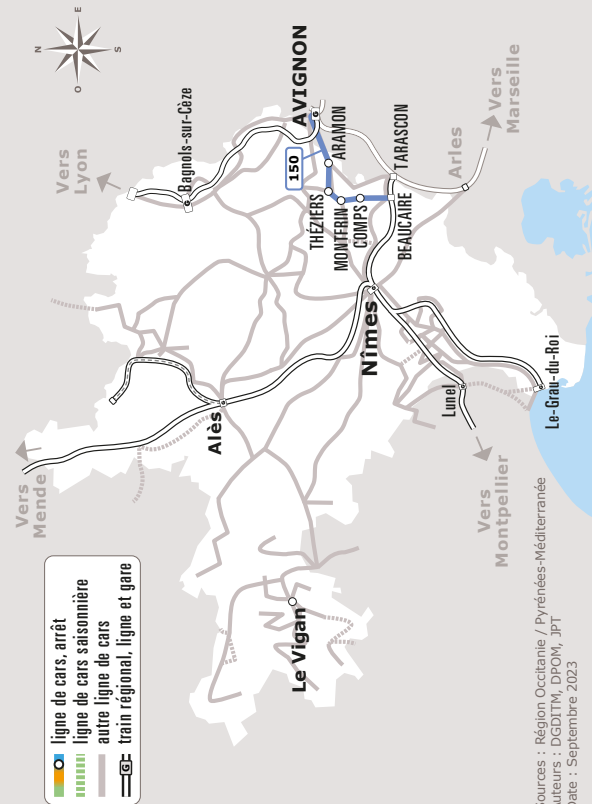

TARASCON > AVIGNON

JOURS DE LA SEMAINE	LàS	LàS	LàV	LàV	LàS	LàV
PÉRIODE SCOLAIRE	●	●	●	●	●	●
PETITES VACANCES SCOLAIRES	●		●	●	●	●
ÉTÉ	●		●	●	●	●
TARASCON	Gare ☺	06:20		07:33 12:25	17:25	18:20
BEAUCAIRE	Passerelle ☺	06:25		07:38 12:30	17:30	18:25
	Les Fontetes	06:28		07:41 12:33	17:35	18:28
	Les Colombes ☺	06:31		07:44 12:36		18:31
	Centre Commercial	06:35		07:48 12:40		18:35
COMPS	Saint Roman	06:40		07:53 12:45	17:43	18:40
	Village ☺	06:41		07:54 12:46	17:44	18:41
MONTFRIN	Pont ☺	06:45		07:58 12:50	17:47	18:45
	Ernest Mattet ☺	06:47		07:59 12:51	17:48	18:46
	Place du Marché ☺	06:49		08:01 12:52	17:52	18:47
THÉZIERS	Le Stade ☺	06:55		08:06 12:58	17:56	18:53
	Escalier ☺	06:57		08:08 12:59	17:57	18:54
	Place du Marché ☺	06:59		08:09 13:00	17:58	18:55
ESTÉZARGUES	La Queyrade ☺		06:55			
	Place de la Mairie		06:58			
DOMAZAN	Foyer ☺		07:00			
ARAMON	Émile Jamais Gendarmerie	07:10	07:10	08:15 13:06	18:05	19:01
	Jean Moulin ☺	07:15	07:15	08:19 13:09	18:10	19:06
	La Lionne	07:16	07:16	08:21 13:10	18:13	19:09
AVIGNON	Porte de l'Oulle ☺	07:35	07:35	08:40 13:20	18:26	19:22
	Gare Centrale					
	PEM ☺	07:40	07:40	08:45 13:25	18:31	19:27
	Cité Scolaire		07:50			

Les horaires sont donnés à titre indicatif. Se présenter à l'arrêt 5 minutes avant l'horaire du car.

Ne circule pas les jours fériés

Sources : Région Occitanie / Pyrénées-Méditerranée
Auteurs : DGBITM, DPOM, JPT
Date : Septembre 2023