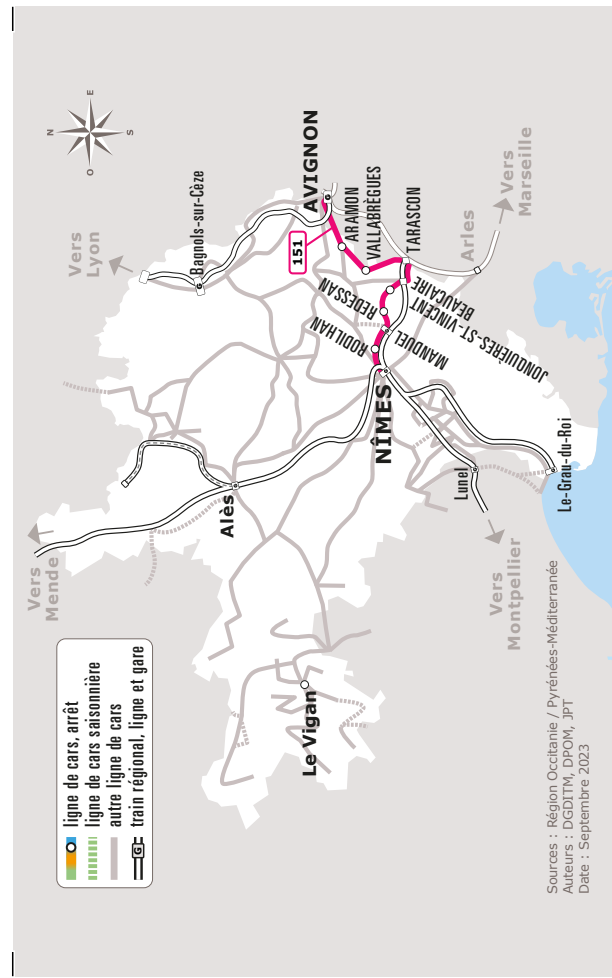

♿ Arrêt accessible. Jours fériés fonctionnent comme le dimanche - Pas de car le 1er mai.

Les horaires sont donnés à titre indicatif. Se présenter à l'arrêt 5 minutes avant l'horaire du car.

- (1) Commune de l'agglomération Nimoise: dans le sens Nîmes>Avignon, montée autorisée uniquement de 9h à 11h et de 14h à 16h du lundi au samedi et toute la journée les dimanche et jours fériés
- (2) Commune de l'agglomération Nimoise: dans le sens Avignon>Nîmes, descente autorisée uniquement de 9h à 11h et de 14h à 16h du lundi au samedi et toute la journée les dimanche et jours fériés

151 NIMES > AVIGNON

Horaires Car IIO

Gard

Horaires valables du **01/01/2024 au 31/08/2024**

Sources : Région Occitanie / Pyrénées-Méditerranée
Auteurs : DGDITM, DPOM, jPT
Date : Septembre 2023

lio-occitanie.fr
Télécharger l'appli IIO Occitanie