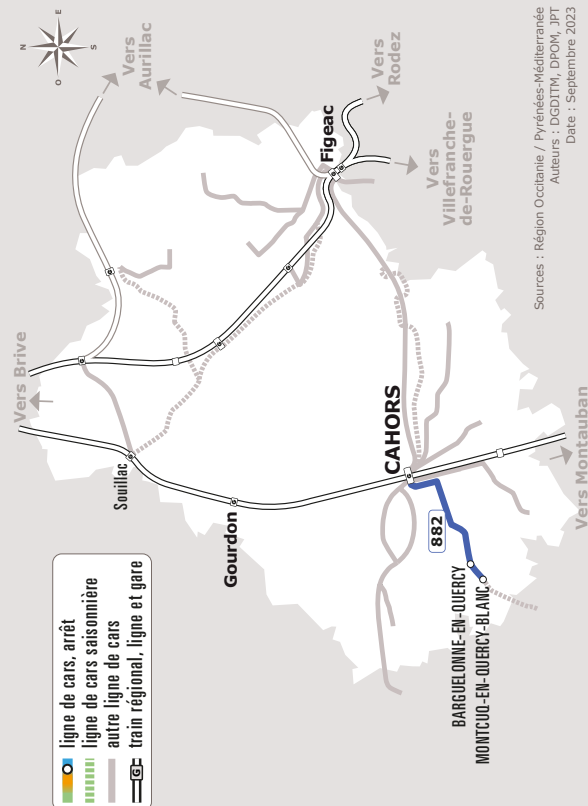

MONTCUQ-EN-QUERCY-BLANC > CAHORS

JOURS DE LA SEMAINE		LàV	LàV	LàV
PÉRIODES SCOLAIRES		●	●	●
PETITES VACANCES		●	●	●
ÉTÉ		●	●	●
MONTCUQ-EN-QUERCY-BLANC	Bourg	06:45	07:45	13:05
	Parking St-Jean	06:50	07:50	13:10
BARGUELONNE-EN-QUERCY	St Daunès - Bourg	06:53	07:53	13:13
	St Pantaléon - La Bascule	06:56	07:56	13:16
	St Pantaléon - Camping St-Martial	07:00	08:00	13:20
CAHORS	La Beyne - Carrefour	07:17	08:17	13:37
	Chartreuse	07:21	08:21	13:41
	Octroi Pont Louis Philippe	07:22	08:22	13:42
	Gare SNCF	07:29	08:29	13:49
	De Gaulle	07:33	08:33	13:53

Les horaires sont donnés à titre indicatif. Se présenter à l'arrêt 5 minutes avant l'horaire du car.

Ne circule pas les samedi, dimanche et jours fériés

Edition au 01 février 2024

882 MONTCUQ-EN-QUERCY-BLANC > CAHORS

PÉRIODES SCOLAIRES

PETITES VACANCES

ÉTÉ

Ne circule pas les samedi, dimanche et jours fériés

CAHORS > MONTCUQ-EN-QUERCY-BLANC

JOURS DE LA SEMAINE		LàV	Me	LàV	LàV
PÉRIODES SCOLAIRES		●	●	●	●
PETITES VACANCES		●		●	●
ÉTÉ		●		●	●
CAHORS	Gare SNCF	12:20	12:35	17:30	18:35
	De Gaulle	12:24	12:39	17:34	18:39
	Octroi Pont Louis Philippe	12:31	12:46	17:41	18:46
	Chartreuse	12:32	12:47	17:42	18:47
	La Beyne - Carrefour	12:36	12:51	17:46	18:51
BARGUELONNE-EN-QUERCY	St Pantaléon - Camping St-Martial	12:53	13:08	18:03	19:08
	St Pantaléon - La Bascule	12:57	13:12	18:07	19:12
	St Daunès - Bourg	13:00	13:15	18:10	19:15
MONTCUQ-EN-QUERCY-BLANC	Bourg	13:04	13:19	18:14	19:19
	Parking St-Jean	13:09	13:24	18:19	19:24