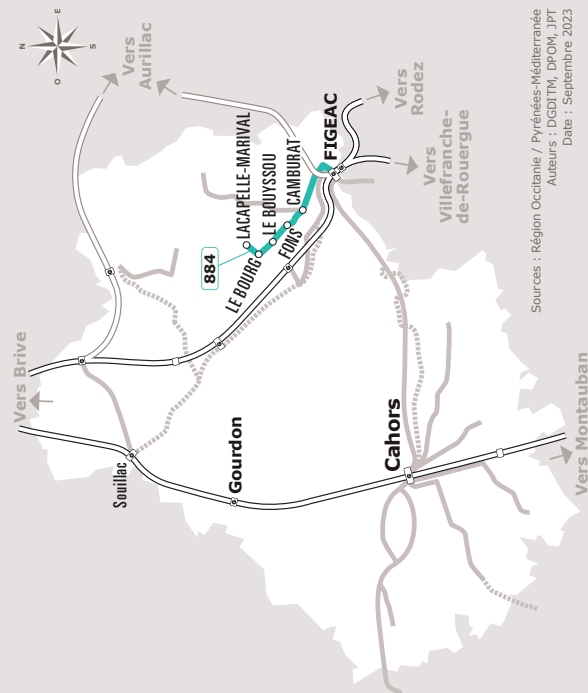

LACAPELLE-MARIVAL > FIGEAC

JOURS DE LA SEMAINE		LàV	LàV	LàV	LàV	LàV
PÉRIODES SCOLAIRES		●	●	●	●	●
PETITES VACANCES		●		●	●	●
ÉTÉ		●		●	●	●
LACAPELLE-MARIVAL	Groupe Scolaire		07:00			
	Bourg/LPA	07:00	07:02	08:10	13:15	17:55
LE BOURG	Bourg	07:03	07:05	08:13	13:18	17:58
LE BOUYSSOU	Embt D840 x D92	07:06	07:08	08:16	13:21	18:01
FONS	Bonhomme	07:09	07:11	08:19	13:24	18:04
CAMBURAT	Bourg	07:14	07:16	08:24	13:29	18:09
FIGEAC	Gare routière	07:27	07:29	08:37	13:42	18:22

Les horaires sont donnés à titre indicatif. Se présenter à l'arrêt 5 minutes avant l'horaire du car.

Ne circule pas les samedi, dimanche et jours fériés

Edition au 01 février 2024

884