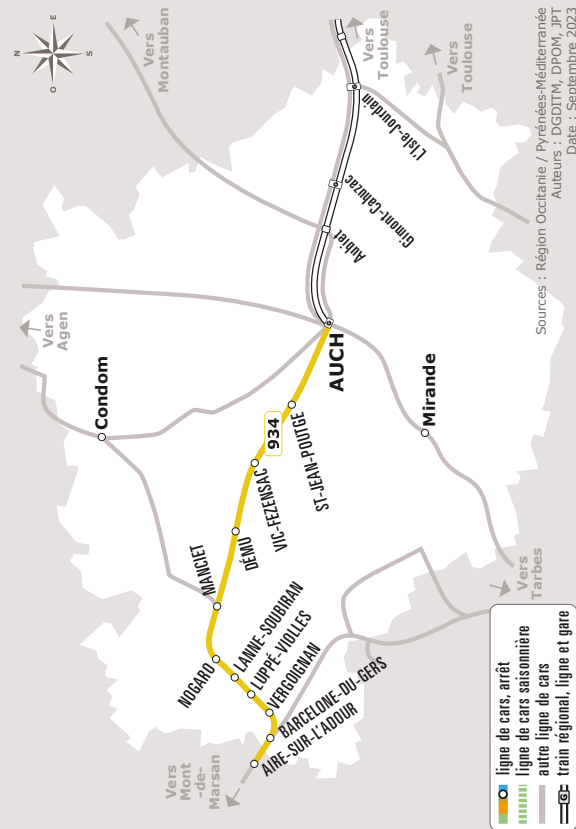

AUCH > AIRE SUR ADOUR

JOURS DE LA SEMAINE		LàV	LàV	LàV	LàV	LàV	S	D+JF	S
PERIODE SCOLAIRE		●	●	●	●	●	●	●	●
PETITES VACANCES		●	●	●	●	●	●	●	●
ETE		●	●	●	●	●	●	●	●
AUCH	Gare SNCF	08:00	12:10	14:20	17:25	18:10	12:10	16:10	18:10
	Allées Baylac	08:10	12:20	14:30	17:35	18:20	12:20	16:20	18:20
SAINT-JEAN-POUTGE	Mairie	08:31	12:41	14:51	17:56	18:41	12:41	16:41	18:41
VIC-FEZENSAC	RN124	08:38	12:48	14:58	18:03	18:48	12:48	16:48	18:48
DÉMU	RN124	08:50	13:00	15:10	18:15	19:00	13:00	17:00	19:00
MANCIET	RD931-RD122	09:00	13:10	15:20	18:25	19:10	13:10	17:10	19:10
NOGARO	Hôpital	09:11	13:21	15:31	18:36	19:21	13:21	17:21	19:21
	Cité Scolaire	09.13							
LANNE-SOUBIRAN	RD931-RD152	09:22	13:32	15:42	18:47	19:32	13:32	17:32	19:32
LUPPÉ-VIOLLES	RD931	09:27	13:37	15:47	18:52	19:37	13:37	17:37	19:37
VERGOIGNAN	RD931	09:33	13:43	15:53	18:58	19:43	13:43	17:43	19:43
BARCELONNE-DU-GERS	Place de la Garlande	09:38	13:48	15:58	19:03	19:48	13:48	17:48	19:48
AIRE-SUR-L'ADOUR	Place de la Liberté	09:42	13:52	16:02	19:07	19:52	13:52	17:52	19:52

Les horaires sont donnés à titre indicatif. Se présenter à l'arrêt 5 minutes avant l'horaire du car.

Ne circule pas le 1er mai

■ Arrêt le lundi uniquement en période scolaire