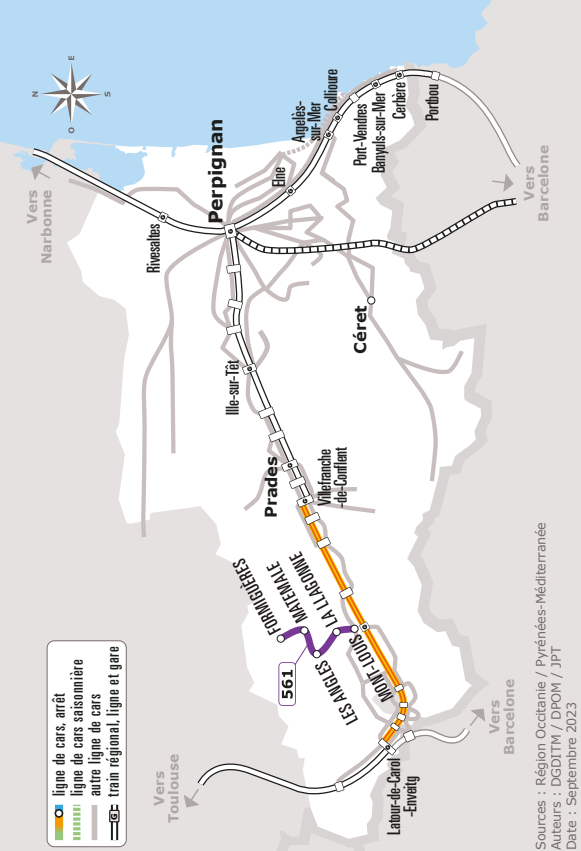

FORMIGUERES > MONT LOUIS

JOURS DE LA SEMAINE	LàS	LàS	LàV	LàV	LàV	LàS	LàV	LàV	LàS	LàS	LàS	LàV	S	S	S	D	D
PÉRIODE SCOLAIRE	●	●	●	●	●	●	●	●	●	●	●	●	●	●	●	●	●
PETITES VACANCES	●	●	●	●	●	●	●	●	●	●	●	●	●	●	●	●	●
ÉTÉ	●	●	●	●	●	●	●	●	●	●	●	●	●	●	●	●	●
<i>Mode de transport</i>	569	560	561	560	TRAIN	569	560	TRAIN	561	560	561	560	561	560	TRAIN	561	560
FORMIGUERES Place	08:00		12:20			13:35			15:35		17:20		11:20			16:50	
MATEMALE Foyer	08:05		12:25			13:40			15:40		17:25		11:25			16:55	
LES ANGLES Complexe Sportif	08:15		12:35			13:50			15:50		17:35		11:35			17:05	
LA LLAGONNE La Quillane	08:20		12:40			13:55			15:55		17:40		11:40			17:10	
MONT-LOUIS Porte de France	08:30	08:53	12:50	12:58		14:05	14:39		16:05	16:18	17:50	17:58	11:50	11:58		17:20	17:45
PRADES Es. Multimodal Dr Salies		09:48		13:53	14:18		15:34	16:18		17:13		18:56		12:53	13:18		18:45
PERPIGNAN G.R Bd St Assisclle		10:39			14:59			16:59		18:04		19:48			13:59		19:35

Les horaires sont donnés à titre indicatif. Se présenter à l'arrêt 5 minutes avant l'horaire du car.

Circule les jours fériés comme un dimanche

Sources : Région Occitanie / Pyrénées-Méditerranée
Auteurs : DGDITM / DPOM / JPT
Date : Septembre 2023