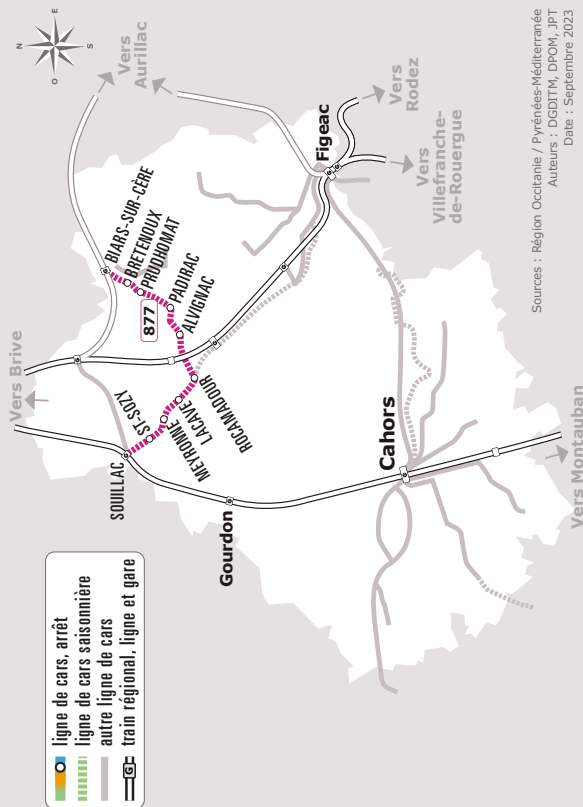

SOULLAC/ROCAMADOUR/BIARS-SUR-CÈRE TOUR

JOURS DE LA SEMAINE		LàD	LàD	LàD
ÉTÉ		●	●	●
SOULLAC	Gare SNCF	08:15	13:05	18:05
	Quercyland	08:21	13:11	18:11
	Lycée Louis Vicat	08:25	13:15	18:15
SAINT-SOZY	Camping	08:42	13:32	18:32
	Bourg	08:43	13:33	18:33
LACAVE	Le Bougayrou	08:47	13:37	18:37
	Bourg Grottes de Lacave	08:54	13:44	18:44
	Préhisto Dino Parc	08:57	13:47	18:47
ROCAMADOUR	Ferme Borie d'Imbert	09:01	13:51	18:51
	Ascenseur Château	09:16	14:06	19:06
	Bourg L'Hospitalet	09:24	14:14	19:14
	Gare SNCF	09:29	14:19	19:19
	Bourg Centre	09:34	14:24	19:24
ALVIGNAC	Casino	09:35	14:25	19:25
	Bourg	09:42	14:32	19:32
PADIRAC	Camping	09:44	14:34	19:34
	Gouffre	09:49	14:39	19:39
	Bourg	10:02	14:52	19:52
PRUDHOMAT	Château de Castelnaud	10:10	15:00	20:00
	Place Germaine Moreau	10:16	15:06	20:06
BIARS-SUR-CÈRE	Gare SNCF	10:20	15:10	20:10

Edition juin 2024

Sources : Région Occitanie / Pyrénées-Méditerranée
Auteurs : DGDITM, DPOM, JPT
Date : Septembre 2023

877 Souillac/Rocamadour/Biars-sur-Cère Tour

Horaires Car liO

Lot

Horaires valables du **01/06/2024 au 30/09/2024**

ÉTÉ

SOUILLAC/ROCAMADOUR/BIARS-SUR-CÈRE TOUR

JOURS DE LA SEMAINE		LàD	LàD	LàD
ÉTÉ		●	●	●
BIARS-SUR-CERE	Gare SNCF	09:15	14:05	18:15
BRETENOUX	Place Germaine Moreau	09:19	14:09	18:19
PRUDHOMAT	Château de Castelnaud	09:25	14:15	18:25
	Bourg	09:33	14:23	18:33
PADIRAC	Gouffre	09:46	14:36	18:46
	Camping	09:51	14:41	18:51
	Bourg	09:53	14:43	18:53
ALVIGNAC	Casino	10:00	14:50	19:00
	Bourg Centre	10:01	14:51	19:01
ROCAMADOUR	Gare SNCF	10:06	14:56	19:06
	Bourg L'Hospitalet	10:11	15:01	19:11
	Ascenseur Château	10:19	15:09	19:19
	Ferme Borie d'Imbert	10:34	15:24	19:34
LACAVE	Préhisto Dino Parc	10:38	15:28	19:38
	Bourg Grottes de Lacave	10:41	15:31	19:41
	Le Bougayrou	10:48	15:38	19:48
MEYRONNE	Bourg	10:52	15:42	19:52
SAINT-SOZY	Camping	10:53	15:43	19:53
SOUILLAC	Lycée Louis Vicat	11:10	16:00	20:10
	Quercyland	11:14	16:04	20:14
	Gare SNCF	11:20	16:10	20:20