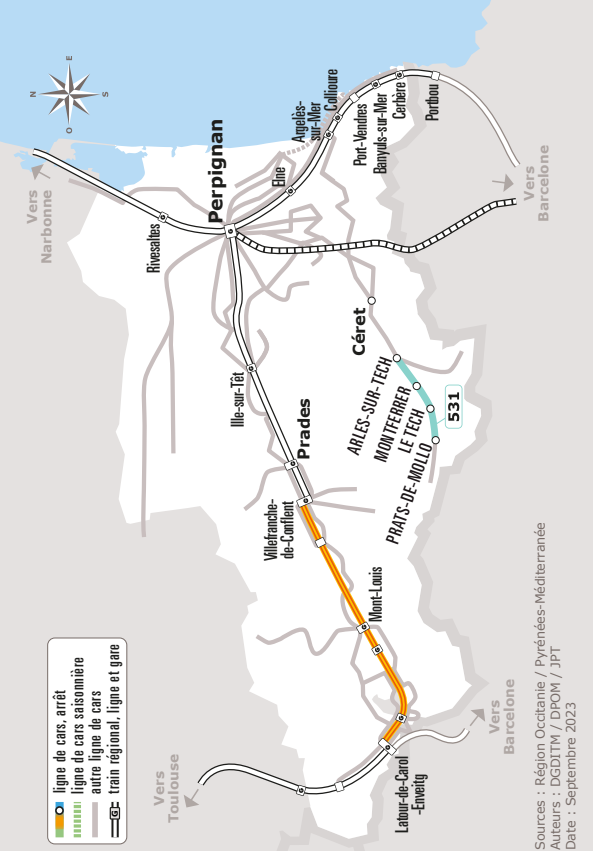

# PRATS DE MOLLO > ARLES SUR TECH

JOURS DE LA SEMAINE		LàS	LàS	LàS	LàS	LàS	LàS	D	D	D	D
PÉRIODE SCOLAIRE		●	●	●	●	●	●	●	●	●	●
PETITES VACANCES		●	●	●	●	●	●	●	●	●	●
ÉTÉ		●	●	●	●	●	●	●	●	●	●
PRATS-DE-MOLLO-LA-PRESTE	Foiral	05:45	06:15	07:45	11:50	14:50	18:00	08:52	10:52	14:52	16:52
	St Martin	05:49	06:19	07:49	11:54	14:54	18:04	08:54	10:54	14:54	16:54
LE TECH	Village	06:00	06:30	08:00	12:05	15:05	18:10	09:05	11:05	15:05	17:05
MONTFERRER	Manyagues Gare	06:05	06:35	08:05	12:10	15:10	18:15	09:10	11:10	15:10	17:10
ARLES-SUR-TECH	Le Pas du Loup	06:10	06:40	08:10	12:15	15:15	18:20	09:15	11:15	15:15	17:15
	Can Partere	06:11	06:41	08:11	12:16	15:16	18:21	09:16	11:16	15:16	17:16
MONTFERRER	La Palma	06:16	06:46	08:16	12:21	15:21	18:26	09:21	11:21	15:21	17:21
ARLES-SUR-TECH	Mas d'en Plume	06:17	06:47	08:17	12:22	15:22	18:27	09:22	11:22	15:22	17:22
	Chambre des metiers	06:18	06:48	08:18	12:23	15:23	18:28	09:23	11:23	15:23	17:23
	Gare Routiere <sup>(1)</sup>	06:20	06:50	08:20	12:25	15:25	18:30	09:25	11:25	15:25	17:25

Les horaires sont donnés à titre indicatif. Se présenter à l'arrêt 5 minutes avant l'horaire du car.

Ne circule pas les jours fériés

<sup>(1)</sup> Correspondance avec le car à destination de Perpignan L.530