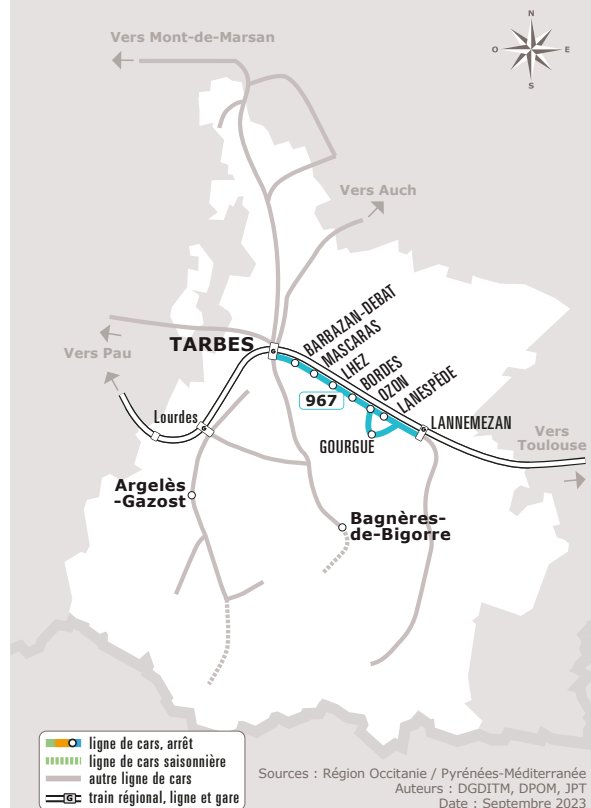

# TARBES > LANNEMEZAN

JOURS DE LA SEMAINE		LàV	LàV	LàV	LàV	LàV	LàV
PERIODE SCOLAIRE		●	●	●	●	●	●
VACANCES SCOLAIRES - ZONE C		●	●	●	●	●	●
ETE		●	●	●	●	●	●
TARBES	Gare SNCF		07:41	11:05	12:10	17:10	
	Place de Verdun		07:31	11:10	12:15	17:15	
	Gr Coubertin-Marie Curie		07:26	11:15	12:20	17:20	18:35
BARBAZAN-DEBAT	Pietat		07:58	11:27	12:32	17:32	18:47
MASCARAS	Route de Toulouse		08:03	11:32	12:37	17:37	18:52
BORDES	Rte de Toulouse Passage à Niveaux		08:07	11:36	12:41	17:41	18:56
LHEZ	Route de Toulouse		08:05	11:34	12:39	17:39	18:54
TOURNAY	Gare SNCF	07:00	08:10	11:39	12:44	17:44	18:59
	Place d'Astarac	07:01	08:11	11:40	12:45	17:45	19:00
OZON	Auberge	07:03	08:13	11:42	12:47	17:47	19:02
GOURGUE	Église		08:20		12:54		
LANESPÈDE	Place	07:05		11:44		17:49	19:04
CAPVERN	Canty	07:15					
	Office de Tourisme		08:25		12:59		
	Chalet		08:26		13:00		
	Mairie	07:16	08:31	11:54	13:05	17:59	19:14
	Gare SNCF		08:34	11:57	13:08		19:17
	Intermarché		08:39	12:02	13:13	18:07	19:22
	Place du 14 Juillet	07:17					
	Centre Secours	07:18					
	Stade	07:19					
	Luthilous	07:20					
LANNEMEZAN	Lycée Stade	07:31	08:48	12:07	13:18	18:10	19:27
	Collège	07:35	08:50				
	Gare SNCF	07:39	08:56	12:12	13:23		19:37

Les horaires sont donnés à titre indicatif. Se présenter à l'arrêt 5 minutes avant l'horaire du car.

Ne circule pas les jours fériés

Sources : Région Occitanie / Pyrénées-Méditerranée  
Auteurs : DGDITM, DPOM, JPT  
Date : Septembre 2023