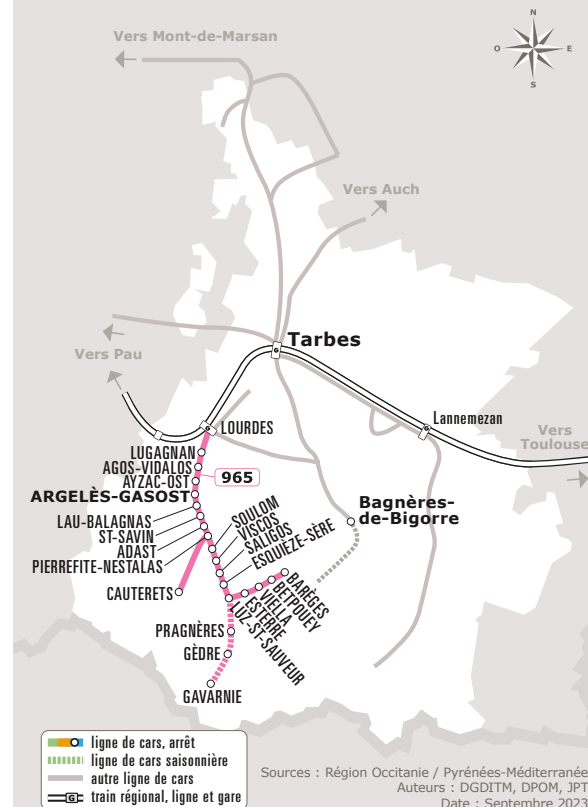

Les horaires sont donnés à titre indicatif. Se présenter à l'arrêt 5 minutes avant l'horaire du car.

- Uniquement en Période scolaire
- Uniquement le mercredi en Période scolaire
- Uniquement le lundi, mardi, jeudi et vendredi en Période scolaire
- Uniquement le vendredi en Période scolaire

Sources : Région Occitanie / Pyrénées-Méditerranée
Auteurs : DGDITM, DPOM, JPT
Date : Septembre 2023