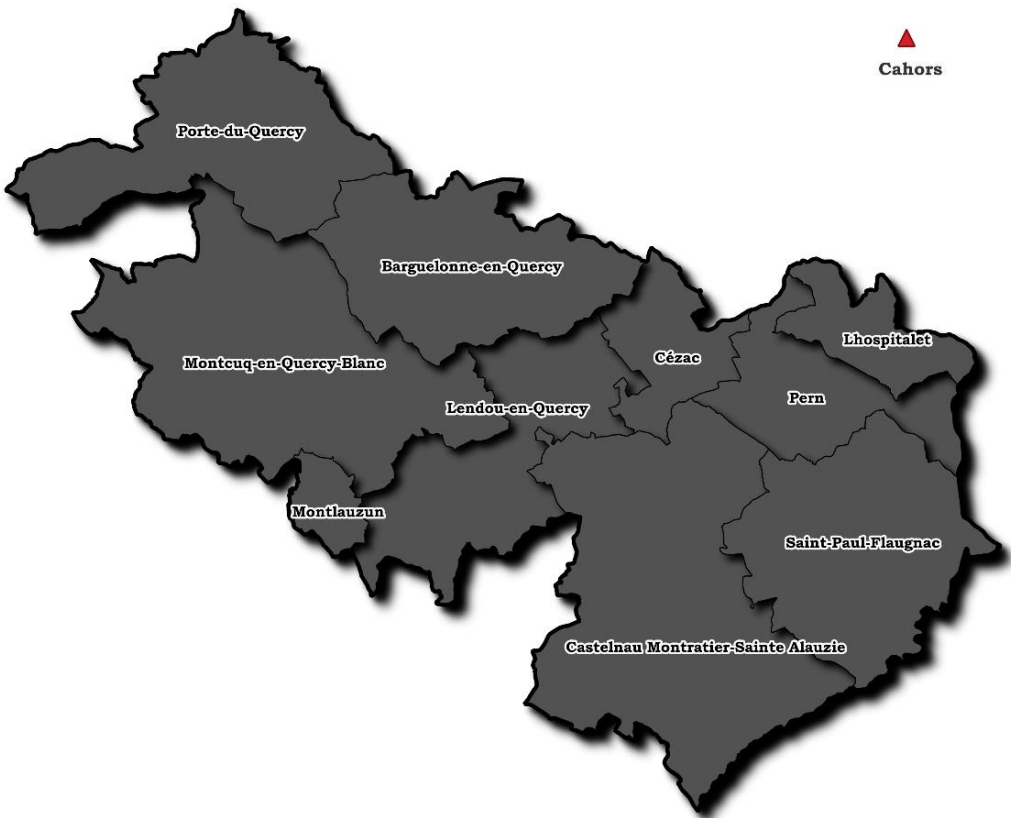

Qu'est-ce que le TAD ?

Le **Transport à la demande** est un service de transport collectif, accessible à l'ensemble des habitants de la Communauté de Communes, et vers des points d'arrêts définis.

Ce service est organisé par :

Communauté
de Communes

**du Quercy
Blanc**

TAD
Transport A la Demande

Service intercommunal de
**TRANSPORT A LA
DEMANDE**

Réservez votre trajet
pour **vos besoins du quotidien.**

▲
Cahors

Vous Habitez à	Vous souhaitez vous rendre à	Quel Jour ?	Arrêts desservis	Horaires	
				Arrivée à destination	Départ du trajet retour
Barguelonne-en-Quercy (Bagat-en-Quercy, St Daunes, St Pantaléon) Lendou-en-Quercy (Lascabanes, St Cyprien, St Laurent-Lolmie) Montcuq-en-Quercy-Blanc (Belmontet, Lebreil, Ste Croix, Montcuq, Valprionde) Porte-du-Quercy (Fargues, Le boulvé, St Matré, Saux) Castelnau Montratier-Sainte Alauzie (Castelnau-Montratier, Sainte Alauzie) Cézac Lhospitalet Montlauzun Pern St Paul-Flaunac (St Paul de Loubressac, Flaunac).	Cahors	Mercredi après-midi	Mairie de cahors, Boulevard Léon Gambetta	14h30	17h00
		Samedi matin		9h30	12h30