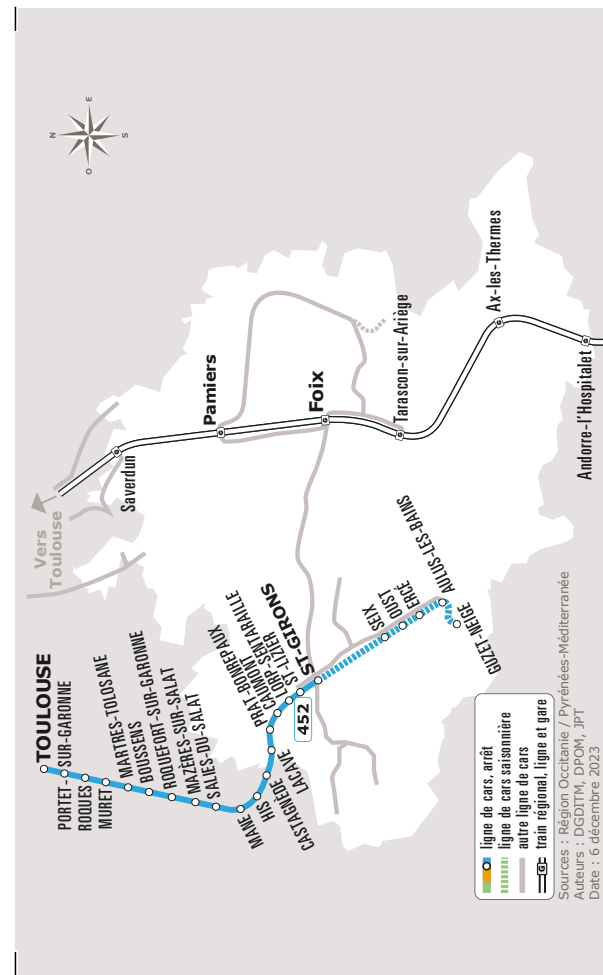

Les horaires sont donnés à titre indicatif. Se présenter à l'arrêt 5 minutes avant l'horaire du car.

452 TOULOUSE > BOUSSENS > ST GIRONS

Horaires Car IiO

Ariège

Horaires valables du **01/09/2023 au 31/08/2024**