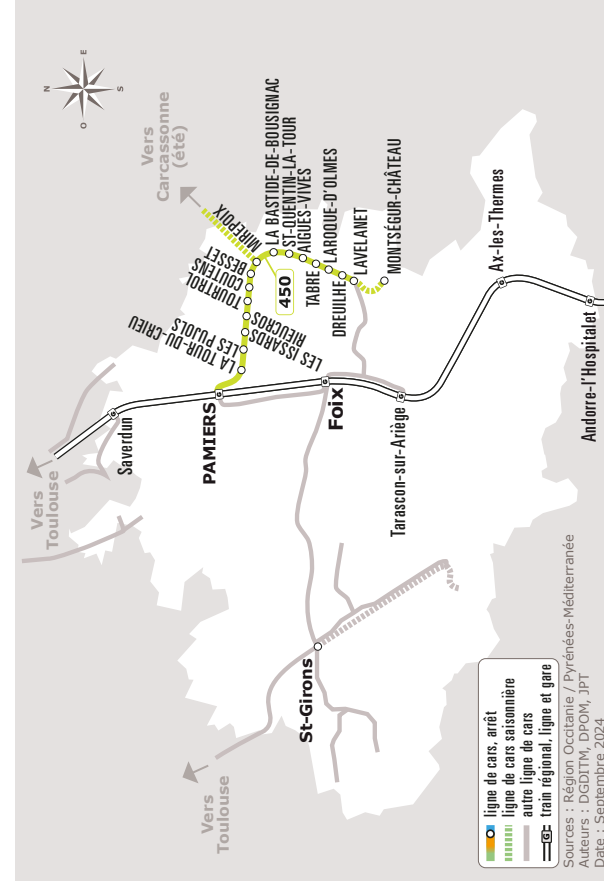

Les horaires sont donnés à titre indicatif. Se présenter à l'arrêt 5 minutes avant l'horaire du car.

Calendrier de circulation

2024		2025																																	
Sept	Oct	Nov	Déc	Jan	Fév	Mars	Avril	Mai	Juin	Juil	Août	Sept	Oct	Nov	Déc	Jan	Fév	Mars	Avril	Mai	Juin	Juil	Août	Sept	Oct	Nov	Déc	Jan	Fév	Mars	Avril	Mai	Juin	Juil	Août
D 1	M 1	V 1	D 1	Me 1	S 1	S 1	M 1	J 1	D 1	M 1	V 1	D 1	M 1	V 1	D 1	Me 1	S 1	S 1	M 1	J 1	D 1	M 1	V 1	D 1	M 1	V 1	D 1	Me 1	S 1	S 1	M 1	J 1	D 1	M 1	V 1

- Période scolaire
- Période Petites vacances
- Période été

Sources : Région Occitanie / Pyrénées-Méditerranée
Auteurs : DGDITM, DPOM, JPT
Date : Septembre 2024