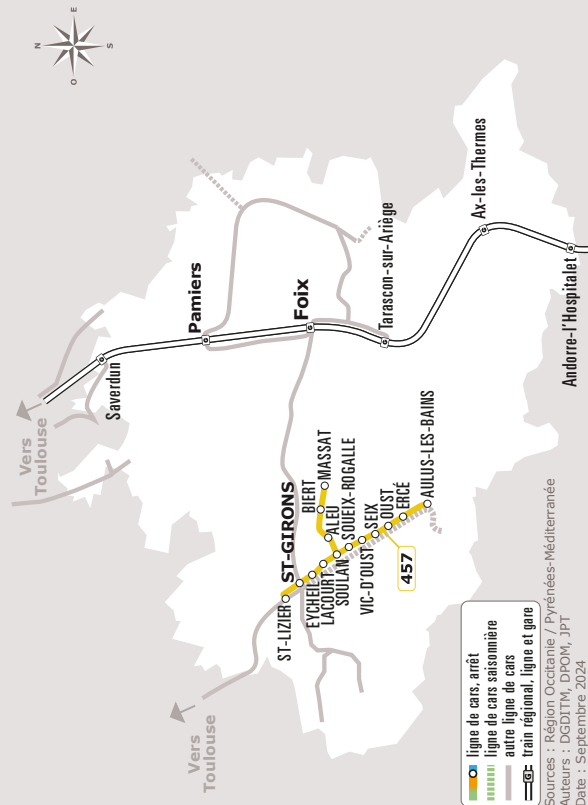

AULUS > MASSAT > ST GIRONS > SAINT LIZIER

JOURS DE LA SEMAINE	LàV	LàV	LàV	LàV	S	S	S
PÉRIODE SCOLAIRE	●	●	●	●			
PÉRIODE PETITES VACANCES	●	●	●	●			
PÉRIODE ÉTÉ		●	●	●	●	●	●
AULUS-LES-BAINS	Centre/Rond-Point	08:00	11:30	14:30	08:00	11:30	14:30
	Camping	08:02	11:32	14:32	08:02	11:32	14:32
ERCE	La Bouche Jammets	08:05	11:35	14:35	08:05	11:35	14:35
	Espoueix	08:08	11:38	14:38	08:08	11:38	14:38
	Alent	08:09	11:39	14:39	08:09	11:39	14:39
	Parcoch	08:10	11:40	14:40	08:10	11:40	14:40
	Courtiou Di Faoure	08:11	11:41	14:41	08:11	11:41	14:41
	Mairie Village	08:12	11:42	14:42	08:12	11:42	14:42
	La Rivière	08:14	11:44	14:44	08:14	11:44	14:44
OUST	Pont/Centre	08:21	11:51	14:51	08:21	11:51	14:51
SEIX	Place (Collège)	08:27	11:57	14:57	08:27	11:57	14:57
OUST	Vic d'Oust	08:32	12:02	15:02	08:32	12:02	15:02
SOUEIX-ROGALLE	Village	08:34	12:04	15:04	08:34	12:04	15:04
	St Sermin	08:36	12:06	15:06	08:36	12:06	15:06
MASSAT	Abribus	07:00					
	Lirbat	07:03					
BIERT	Tardiou	07:05					
	Place du Village	07:10					
ALEU	Castet d'Aleu Place	07:15					
SOULAN	Le Pontaut	07:20					
	Kercabanac	07:25	08:39	12:09	15:09	08:39	12:09
LACOURT	Lavoir	07:32	08:46	12:16	15:16	08:46	12:16
EYCHEIL	Village	07:36	08:49	12:19	15:19	08:49	12:19
SAINT-GIRONS	Cité Scolaire	07:41	08:56	12:26	15:26	08:56	12:26
	Boulevard Général de Gaulle	07:43	08:58	12:28	15:28	08:58	12:28
	PEM (ancienne gare)	07:45	09:03	12:33	15:33	09:03	12:33
SAINT-LIZIER	Centre Hospitalier	07:53	09:08	12:38	15:38	09:08	12:38

Les horaires sont donnés à titre indicatif. Se présenter à l'arrêt 5 minutes avant l'heure du car.

457 AULUS > MASSAT > ST GIRONS > SAINT LIZIER

Horaires Car liO

Ariège

Horaires valables du **01/09/2024** au **31/08/2025**