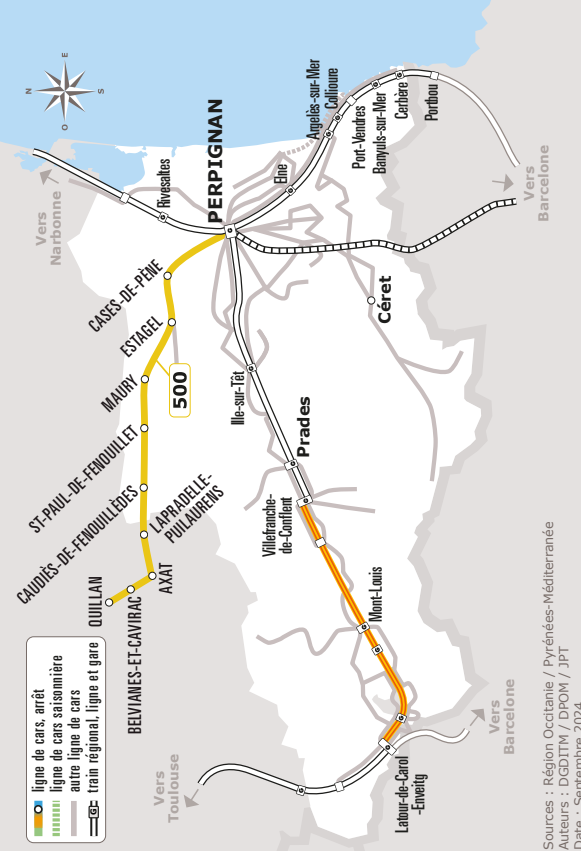

QUILLAN > PERPIGNAN

JOURS DE LA SEMAINE		LàS	LàS	LàS	LàS	LàS	LàS	LàS
PÉRIODE SCOLAIRE		●	●	●	●	●	●	●
PETITES VACANCES		●	●	●	●	●	●	●
ÉTÉ		●	●	●	●	●	●	●
QUILLAN	Gare SNCF	05:50	06:35	08:30		11:55	15:05	16:00
BELVIANES-ET-CAVIRAC	Belvianes et Cavirac	06:00	06:40	08:40		12:05	15:15	16:10
AXAT	Gare SNCF			08:53				16:23
	Mairie			08:54				16:24
PUILAURENS	Centre	06:17	07:02	09:02		12:22	15:32	16:32
CAUDIÈS-DE-FENOUILLEDES	Cave	06:23	07:08	09:08	10:35	12:28	15:38	16:38
	Les Ecoles	06:25	07:10	09:10	10:37	12:30	15:40	16:40
	La Tuilerie	06:27	07:12	09:12	10:39	12:32	15:42	16:42
	Casa Germa	06:29	07:14	09:14	10:41	12:34	15:44	16:44
SAINT-PAUL-DE-FENOUILLET	Perception	06:33	07:18	09:18	10:45	12:38	15:48	16:48
	Château d'eau	06:35	07:20	09:20	10:47	12:40	15:50	16:50
MAURY	Lot. Pougault	06:49	07:34	09:34	11:01	12:54	16:04	17:04
	Le Boutas	06:51	07:36	09:36	11:03	12:56	16:06	17:06
	La Poste	06:52	07:37	09:37	11:04	12:57	16:07	17:07
ESTAGEL	SANKEO Place ⁽¹⁾	07:04	07:49	09:49	11:16	13:09	16:19	17:19
CASES-DE-PÈNE	SANKEO Boulangerie ⁽¹⁾	07:12	07:57	09:57	11:24	13:17	16:27	17:27
PERPIGNAN	SANKEO Languedoc ⁽¹⁾	07:25	08:10	10:10	11:37	13:30	16:40	17:40
	Gare Routière Bd St Assisclé	07:35	08:20	10:20	11:47	13:40	16:50	17:50

Les horaires sont donnés à titre indicatif. Se présenter à l'arrêt 5 minutes avant l'horaire du car.

Ne circule pas les jours fériés

⁽¹⁾ Montée interdite

500 QUILLAN > PERPIGNAN

Horaires Car liO

Pyrénées-orientales