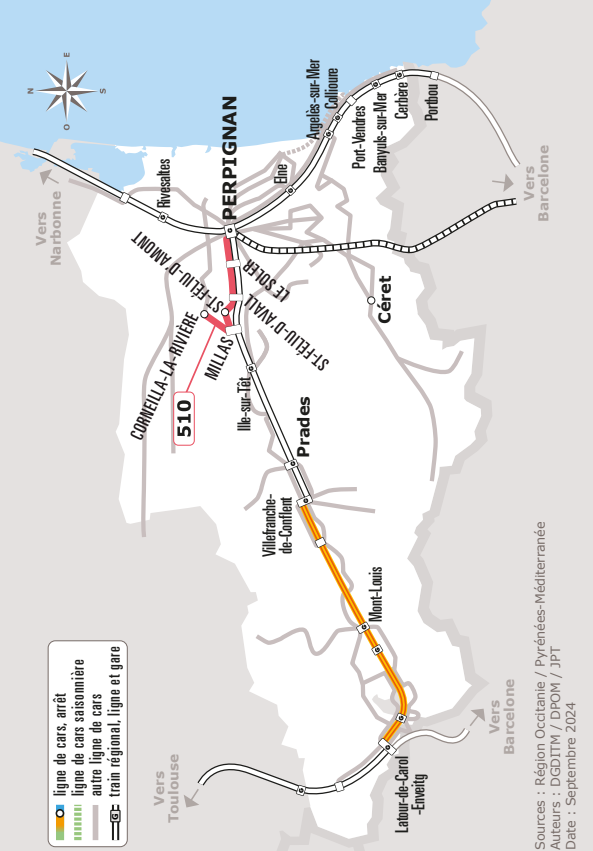

MILLAS > PERPIGNAN

JOURS DE LA SEMAINE		LàV	LàV	LàS	LàS	LàV
PÉRIODE SCOLAIRE		●	●	●	●	●
PETITES VACANCES			●	●	●	●
ÉTÉ			●	●	●	●
CORNEILLA-LA-RIVIÈRE	Clave Verte	06:45	07:05	09:00	13:20	18:15
	Cimetière	06:47	07:07	09:02	13:22	18:17
	Cave	06:49	07:09	09:04	13:24	18:19
MILLAS	Foïral	06:57	07:17	09:12	13:32	18:27
SAINT-FÉLIU-D'AMONT	Café	07:01	07:21	09:16	13:36	18:31
SAINT-FÉLIU-D'AVALL	SANKEO Mairie			09:18	13:38	18:33
LE SOLER	SANKEO Guy Malé			09:26	13:46	18:41
PERPIGNAN	Gare Routière Bd St Assiscle	07:20	07:40	09:40	14:00	18:55

Les horaires sont donnés à titre indicatif. Se présenter à l'arrêt 5 minutes avant l'horaire du car.

Ne circule pas les jours fériés

Sources : Région Occitanie / Pyrénées-Méditerranée
Auteurs : DGDITM / DPOM / JPT
Date : Septembre 2024

510 MILLAS > PERPIGNAN

Horaires Car liO

Pyrénées-orientales

Horaires valables du 02/09/2024 au 31/08/2025

liO-occitanie.fr
Télécharger l'appli liO Occitanie

Gamme tarifaire

BILLET 1 VOYAGE	1 €
ABONNEMENT HEBDOMADAIRE	8 €
ABONNEMENT MENSUEL TOUT PUBLIC	30 €
ABONNEMENT ANNUEL TOUT PUBLIC	180 €
ABONNEMENT ANNUEL JEUNES (-26 ANS)	90 €
+0 POUR LES JEUNES DE 12/26 ANS	Gratuité dès le 1 ^{er} trajet

- ÉTÉ
- PETITES VACANCES
- PÉRIODE SCOLAIRE

PERPIGNAN > MILLAS

JOURS DE LA SEMAINE		LàV	Làs	LaV	Làs	LàV
PÉRIODE SCOLAIRE		●	●	●	●	●
PETITES VACANCES		●	●		●	
ÉTÉ		●	●		●	
PERPIGNAN	Gare Routière Bd St Assisclle	08:05	12:40	16:30	17:30	18:30
LE SOLER	SANKEO Guy Malé	08:20	12:55	16:45	17:45	18:45
SAINT-FÉLIU-D'AVALL	SANKEO Mairie	08:28	13:03	16:53	17:53	18:53
SAINT-FÉLIU-D'AMONT	Café	08:30	13:05	16:55	17:55	18:55
MILLAS	Foiral	08:34	13:09	16:59	17:59	18:59
CORNEILLA-LA-RIVIÈRE	Cave	08:42	13:17	17:07	18:07	19:07
	Cimetiere	08:44	13:19	17:09	18:09	19:09
	Clave Verte	08:45	13:20	17:10	18:10	19:10