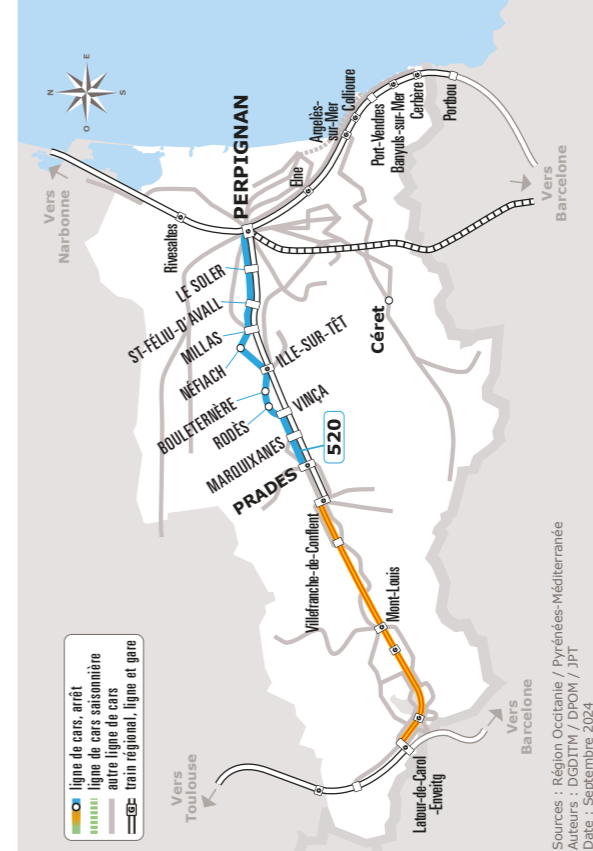

Les horaires sont donnés à titre indicatif. Se présenter à l'arrêt 5 minutes avant l'horaire du car.

Pour obtenir des précisions sur les horaires de trains, veuillez consulter les fiches horaires de la SNCF.

Ne circule pas les jours fériés