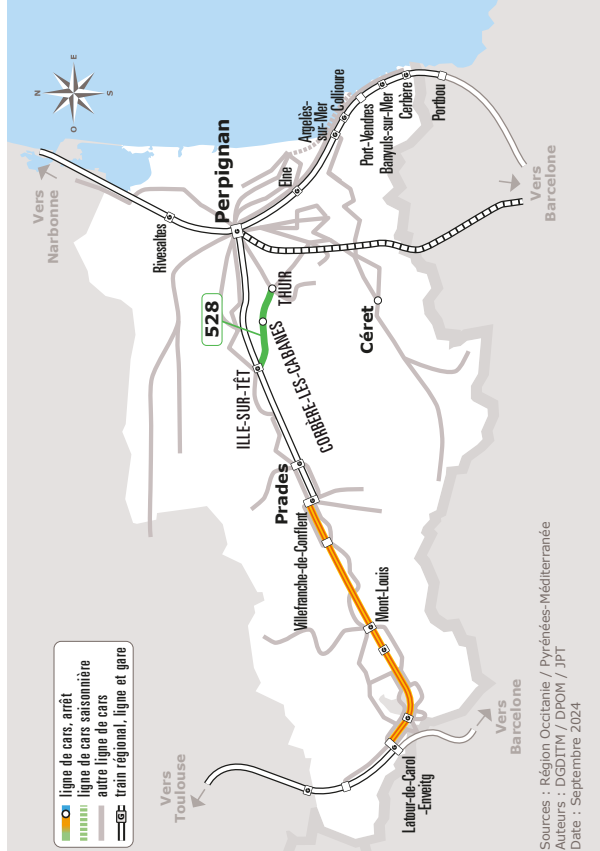

THUIR > ILLE SUR TET

JOURS DE LA SEMAINE		LàV	LàV	LàV	LàV
PÉRIODE SCOLAIRE		●	●	●	●
PETITES VACANCES		●	●	●	●
ÉTÉ		●	●	●	●
THUIR	La Poste	06:50	08:45	11:50	16:15
	Piscine	06:52	08:47	11:52	16:17
CORBÈRE-LES-CABANES	Médiathèque	07:03	08:58	12:03	16:28
	Coop Fruitière	07:08	09:03	12:08	16:33
ILLE-SUR-TÊT	Foiral	07:10	09:05	12:10	16:35
	Gare SNCF	07:11	09:06	12:11	16:36

Les horaires sont donnés à titre indicatif. Se présenter à l'arrêt 5 minutes avant l'horaire du car.

Ne circule pas les jours fériés

Sources : Région Occitanie / Pyrénées-Méditerranée
Auteurs : DGDITM / DPOM / JPT
Date : Septembre 2024

528 THUIR > ILLE SUR TET

Horaires Car liO

Pyrénées-orientales

Horaires valables du **02/09/2024** au **31/08/2025**

lio-occitanie.fr
Télécharger l'appli liO Occitanie

Gamme tarifaire

	BILLET 1 VOYAGE	1 €
	ABONNEMENT HEBDOMADAIRE	8 €
	ABONNEMENT MENSUEL TOUT PUBLIC	30 €
	ABONNEMENT ANNUEL TOUT PUBLIC	180 €
	ABONNEMENT ANNUEL JEUNES (-26 ANS)	90 €
	+0 POUR LES JEUNES DE 12/26 ANS	Gratuité dès le 11 ^e trajet

Ne pas jeter sur la voie publique.

- ÉTÉ
- PETITES VACANCES
- PÉRIODE SCOLAIRE

ILLE SUR TET > THUIR

JOURS DE LA SEMAINE		LàV	LàV	LàV	LàV
PÉRIODE SCOLAIRE		●	●	●	●
PETITES VACANCES		●	●	●	●
ÉTÉ		●	●	●	●
ILLE-SUR-TÊT	Foiral	07:15	09:10	13:45	17:55
	Gare SNCF	07:16	09:11	13:46	17:56
	Coop Fruitière	07:17	09:12	13:47	17:57
CORBÈRE-LES-CABANES	Médiathèque	07:22	09:17	13:52	18:02
THUIR	Piscine	07:32	09:27	14:02	18:12
	La Poste	07:35	09:30	14:05	18:15