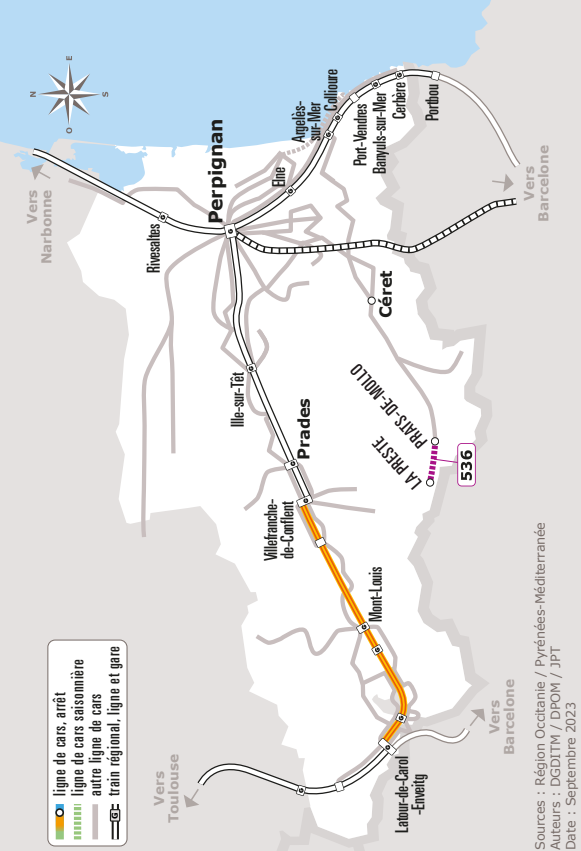

LA PRESTE > PRATS DE MOLLO

JOURS DE LA SEMAINE	LàS	LàS	LàS	LàS	LàS	LàS	LàS	LàS	LàS	D	D	D	D
PÉRIODE SCOLAIRE	●	●	●	●	●	●	●	●	●	●	●	●	●
PETITES VACANCES	●	●	●	●	●	●	●	●	●	●	●	●	●
ÉTÉ	●	●	●	●	●	●	●	●	●	●	●	●	●
PRATS-DE-MOLLO-LA-PRESTE	Les Thermes	06:06	07:30	08:35	09:35	10:45	11:35	12:30	14:40	08:40	10:40	14:40	16:40
	Hameau la Preste	06:07	07:30	08:36	09:36	10:46	11:36	12:31	14:41	08:41	10:41	14:41	16:41
	St Sauveur	06:11	07:37	08:42	09:42	10:52	11:42	12:37	14:47	08:47	10:47	14:47	16:47
	Les Tilleuls	06:12	07:39	08:44	09:44	10:54	11:44	12:39	14:49	08:49	10:49	14:49	16:49
	Camp. Can Nadal	06:13	07:40	08:45	09:45	10:55	11:45	12:40	14:50	08:50	10:50	14:50	16:50
	Les 4 Routes	06:14	07:41	08:46	09:46	10:56	11:46	12:41	14:51	08:51	10:51	14:51	16:51
	Foiral	06:15	07:42	08:47	09:47	10:57	11:47	12:42	14:52	08:52	10:52	14:52	16:52

Les horaires sont donnés à titre indicatif. Se présenter à l'arrêt 5 minutes avant l'horaire du car.

Circule les jours fériés comme un dimanche

536 LA PRESTE > PRATS DE MOLLO

Horaires Car liO

Pyrénées-orientales