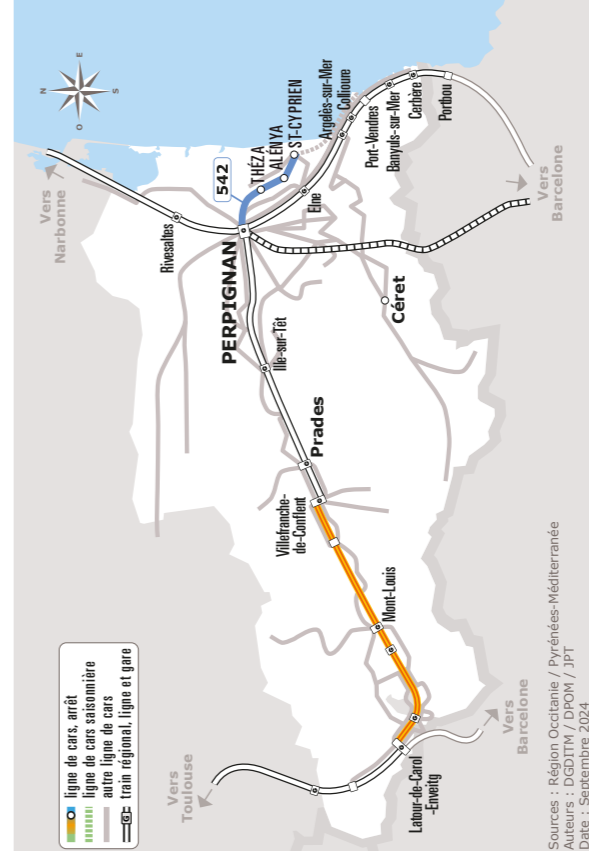

Les horaires sont donnés à titre indicatif. Se présenter à l'arrêt 5 minutes avant l'horaire du car.

Ne circule pas les jours fériés

⁽¹⁾ Montée interdite

540 BANYULS SUR MER > PERPIGNAN

Horaires Car liO

Pyrénées-orientales