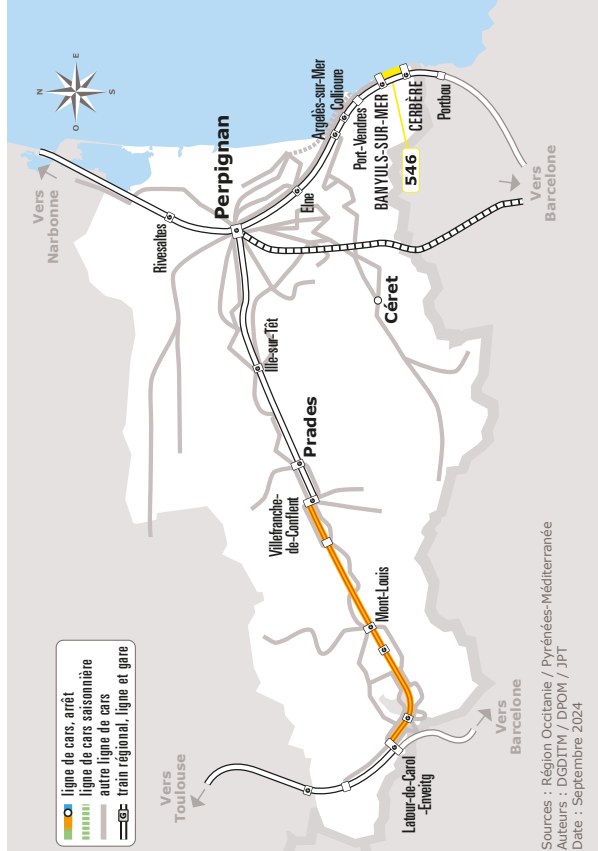

CERBERE > BANYULS SUR MER

JOURS DE LA SEMAINE		LàS	LàS	LàS
PÉRIODE SCOLAIRE		●	●	●
PETITES VACANCES		●	●	●
CERBÈRE	Centre-Ville	09:00	13:10	18:00
	Cave	09:01	13:11	18:01
	Cap Peyrefite	09:04	13:14	18:04
BANYULS-SUR-MER	Le Troc	09:14	13:24	18:14
	Office du Tourisme	09:16	13:26	18:16
	Les Elmes	09:19	13:29	18:19

Les horaires sont donnés à titre indicatif. Se présenter à l'arrêt 5 minutes avant l'horaire du car.

Ne circule pas les jours fériés

546 BANYULS SUR MER > CERBERE

Horaires Car liO

Pyrénées-orientales

Horaires valables du **02/09/2024** au **31/08/2025**

PETITES VACANCES

PÉRIODE SCOLAIRE

BANYULS SUR MER > CERBERE

JOURS DE LA SEMAINE		LàS	LàS	LàS
PÉRIODE SCOLAIRE		●	●	●
PETITES VACANCES		●	●	●
BANYULS-SUR-MER	Les Elmes	12:47	16:47	18:47
	Av la République	12:49	16:49	18:49
	Le Troc	12:52	16:52	18:52
CERBÈRE	Cap Peyrefite	13:01	17:01	19:01
	Cave	13:04	17:04	19:04
	Centre-Ville	13:05	17:05	19:05