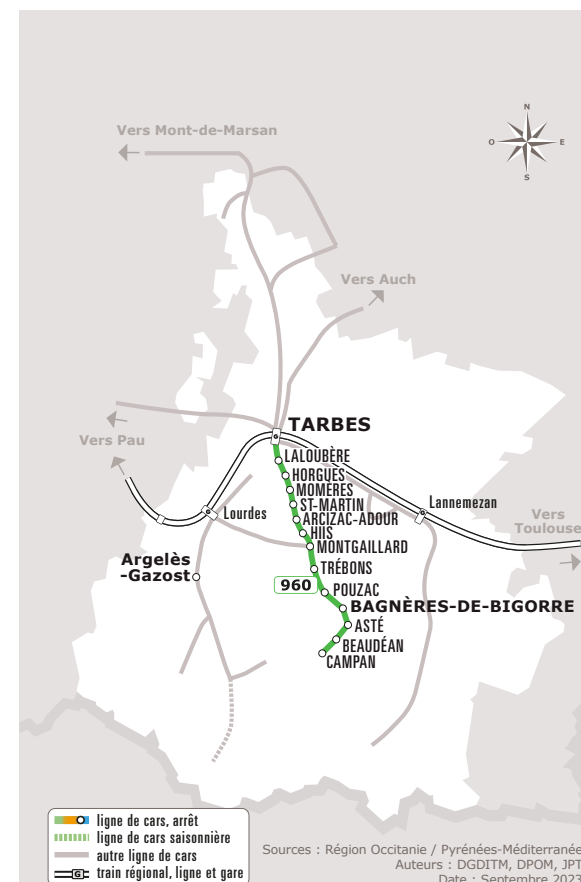

Les horaires sont donnés à titre indicatif. Se présenter à l'arrêt 5 minutes avant l'horaire du car.

Ne circule pas le 01 Mai

Point d'arrêt uniquement desservi en Période Scolaire

Service desservi par la RD 8

Sources : Région Occitanie / Pyrénées-Méditerranée
Auteurs : DGDITM, DPOM, JPT
Date : Septembre 2023