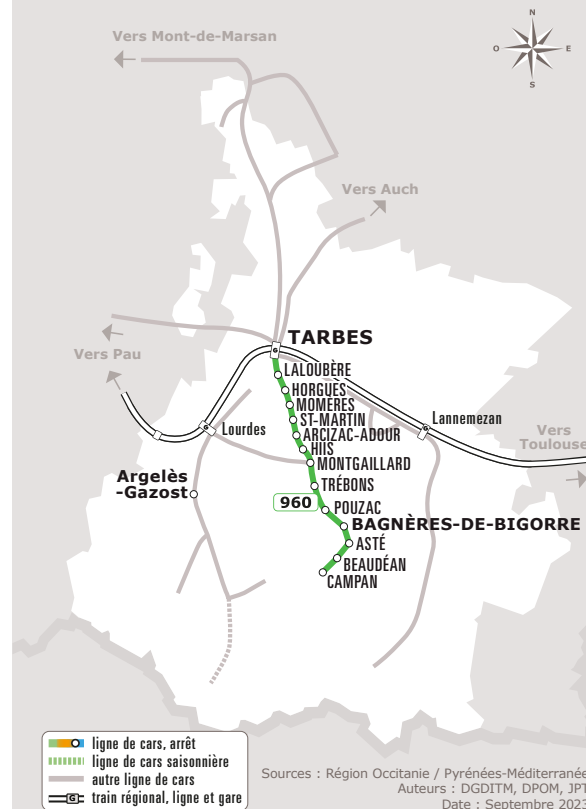

TARBES > BAGNERES DE BIGORRE

JOURS DE LA SEMAINE		LàV	LàV	LàV	Me	LàV	LàV	LMJV	LàV	LMJV	LàV
PERIODE SCOLAIRE		●	●	●	●	●	●	●	●	●	●
TARBES	Gare SNCF	06:50	08:00	12:20		16:10	17:15		18:20		07:05
	Allée Leclerc	07:01	08:11	12:31		16:21	17:26		18:31		
	Régiment de Bigorre	07:02	08:12	12:32		16:22	17:27		18:32		
	Courte Boule	07:03	08:13	12:33		16:23	17:28		18:33		
	Gr Coubertin-Marie Curie				12:30			17:30		18:30	
LALOUBÈRE	Aérodrome	07:05	08:15	12:35	12:35	16:25	17:30	17:35	18:35	18:35	
	Mairie	07:07	08:17	12:37	12:37	16:27	17:32	17:37	18:37	18:37	
	Bourg Sud	07:08	08:18	12:38	12:38	16:28	17:33	17:38	18:38	18:38	
HORGUES	Bascule	07:10	08:20	12:40	12:40	16:30	17:35	17:40	18:40	18:40	
MOMÈRES	Cabinet Médical	07:12	08:22	12:42	12:42	16:32	17:37	17:42	18:42	18:42	
	Place du Palencat	07:13	08:23	12:43	12:43	16:33	17:38	17:43	18:43	18:43	
SAINT-MARTIN	Église	07:14	08:24	12:44	12:44	16:34	17:39	17:44	18:44	18:44	
ARCIZAC-ADOUR	Route de Montaigu	07:15	08:25	12:45	12:45	16:35	17:40	17:45	18:45	18:45	
HIIS	Route des Cols	07:17	08:27	12:47	12:47	16:37	17:42	17:47	18:47	18:47	
MONTGAILLARD	Centre	07:20	08:30	12:50	12:50	16:40	17:45	17:50	18:50	18:50	
TRÉBONS	Place de l'Oignon	07:23	08:33	12:53	12:53	16:43	17:48	17:53	18:53	18:53	
POUZAC	Avenue de la Mongie	07:25	08:35	12:55	12:55	16:45	17:50	17:55	18:55	18:55	
	Stade	07:26	08:36	12:56	12:56	16:46	17:51	17:56	18:56	18:56	
BAGNÈRES-DE-BIGORRE	Parc Industriel	07:27	08:37	12:57	12:57	16:47	17:52	17:57	18:57	18:57	
	Parc des Activités	07:28	08:38	12:58	12:58	16:48	17:53	17:58	18:58	18:58	
	Ancienne Gare SNCF	07:32	08:41	13:02	13:02	16:52	17:57	18:02	19:02	19:02	07:40
	Église	07:35	08:45	13:05	13:05	16:55	18:00	18:05	19:05	19:05	
	Lycée Victor Duruy	07:38						18:08			07:45

Les horaires sont donnés à titre indicatif. Se présenter à l'arrêt 5 minutes avant l'horaire du car.

Vous pouvez retrouver tous les horaires sur la fiche LR 960

960

TARBES

> BAGNERES DE BIGORRE Spécial Usagers Scolaires