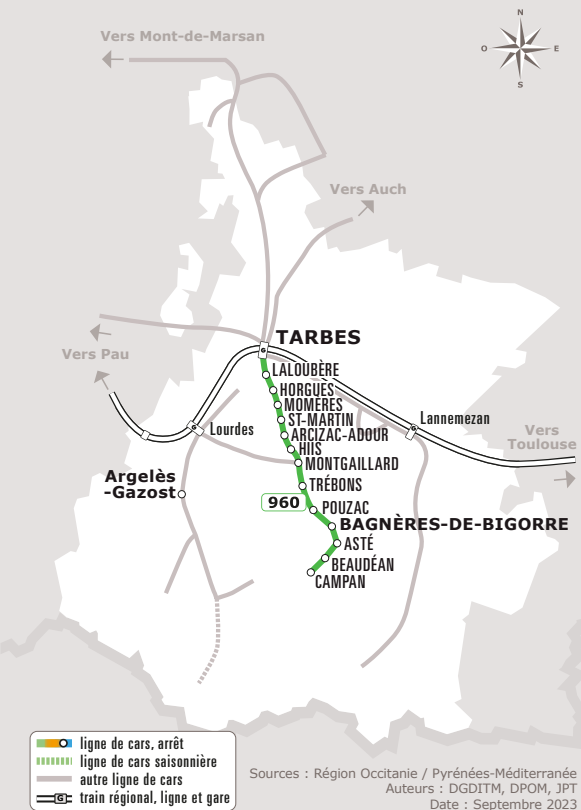

Les horaires sont donnés à titre indicatif. Se présenter à l'arrêt 5 minutes avant l'horaire du car.

Vous pouvez retrouver les horaires des services fonctionnant uniquement en période scolaire sur la Fiche Horaire spécial usagers scolaires.

Les services pour la Mongie s'effectueront à compter de la date d'ouverture de la station de ski. ils feront l'objet d'une fiche horaire spéciale.

Ne circule pas le 1er Mai

Points d'arrêts desservis uniquement en Période Scolaire

- —●— ligne de cars, arrêt
- —●—●— ligne de cars saisonnière
- ligne de cars
- —●— train régional, ligne et gare

Sources : Région Occitanie / Pyrénées-Méditerranée
Auteurs : DGDITM, DPOM, JPT
Date : Septembre 2023