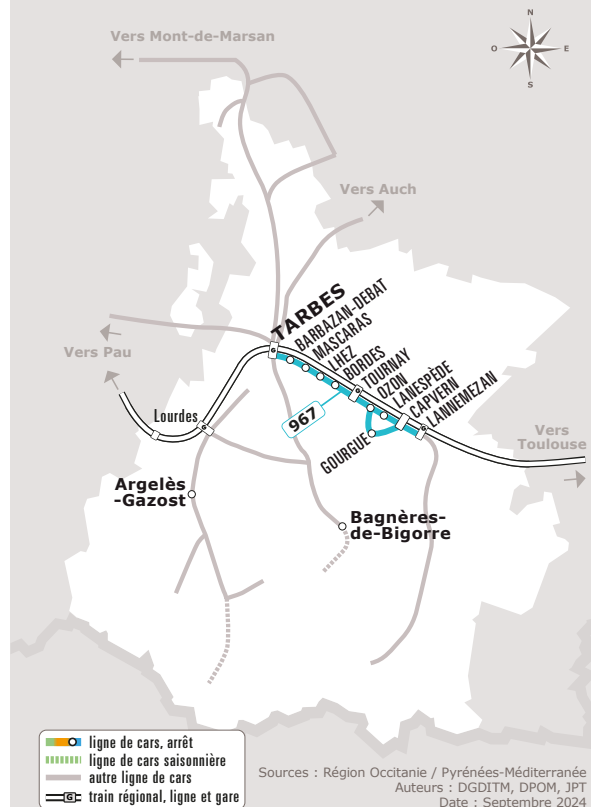

TARBES > LANNEMEZAN

JOURS DE LA SEMAINE		LàV	LàV	LàV	LàV	LàV	LàV
DU 01.09.2024 AU 31.08.2025		●	●	●	●	●	●
TARBES	Gare SNCF		07:41	11:05	12:10	17:10	18:25
	Allées Leclerc		07:45	11:10	12:15	17:15	18:30
	Gare Coubertin - Marie Curie			11:15	12:20	17:20	18:35
BARBAZAN-DEBAT	Pietat		07:58	11:27	12:32	17:32	18:47
MASCARAS	Route de Toulouse		08:03	11:32	12:37	17:37	18:52
LHEZ	Route de Toulouse		08:05	11:34	12:39	17:39	18:54
BORDES	Eglise		08:07	11:36	12:41	17:41	18:56
TOURNAY	Gare SNCF	07:00	08:10	11:39	12:44	17:44	18:59
	Place d'Astarac	07:01	08:11	11:40	12:45	17:45	19:00
OZON	Auberge	07:03	08:13	11:42	12:47	17:47	19:02
GOURGUE	Église		08:20		12:54		
LANESPÈDE	Place	07:05		11:44		17:49	19:04
	Canty	07:15					
	Office de Tourisme		08:25		12:59		
	Chalet		08:26		13:00		
CAPVERN	Mairie	07:16	08:31	11:54	13:05	17:59	19:14
CAPVERN	Gare SNCF		08:34	11:57	13:08		19:17
	Intermarché		08:39	12:02	13:13	18:07	19:22
	Place du 14 Juillet	07:17					
	Centre Secours	07:18					
	Stade	07:19					
	Luthilous	07:20					
LANNEMEZAN	Lycée Stade	07:31	08:48	12:07	13:18	18:10	19:27
	Collège	07:35	08:50				
	Gare SNCF	07:39	08:56	12:12	13:23		19:37

Les horaires sont donnés à titre indicatif. Se présenter à l'arrêt 5 minutes avant l'horaire du car.

Ne circule pas les jours fériés