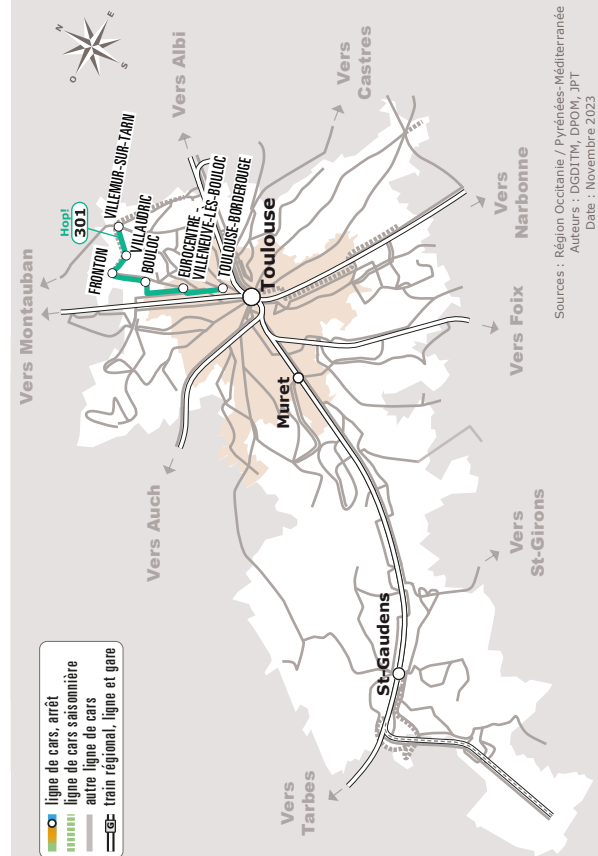

VILLEMUR > EUROCENTRE > TOULOUSE BORDEROUGE (M)

JOURS DE LA SEMAINE		LàV	LàV	LàV	LàV	LàV	LàV	LàV	LàV	LàV	LàV	LàV	LàV	LàV	LàV	
PÉRIODES SCOLAIRES		●	●	●	●	●	●	●	●	●	●	●	●	●	●	
PETITES VACANCES		●	●			●	●	●	●	●	●	●	●	●	●	
ÉTÉ		●	●			●	●	●	●	●	●	●	●	●	●	
VILLEMUR-SUR-TARN	Place Saint-Jean	06:00	06:30		06:45	06:50	07:00	07:30	08:00	08:30	16:00	16:30	17:00	17:30	18:00	18:30
	Avenue Kennedy	06:05	06:35		06:50	06:55	07:05	07:35	08:05	08:35	16:05	16:35	17:05	17:35	18:05	18:35
VILLAUDRIC	Commerces	06:10	06:40		06:55	07:00	07:10	07:40	08:10	08:40	16:10	16:40	17:10	17:40	18:10	18:40
FRONTON	Lycée	06:13	06:43	06:43	06:58	07:03	07:13	07:43	08:13	08:43	16:13	16:43	17:13	17:43	18:13	18:43
	Mairie	06:15	06:45	06:45	07:00	07:05	07:15	07:45	08:15	08:45	16:15	16:45	17:15	17:45	18:15	18:45
BOULOC	Mairie	06:22	06:52	06:52	07:07	07:12	07:22	07:52	08:22	08:52	16:22	16:52	17:22	17:52	18:22	18:52
VILLENEUVE-LES-BOULOC	Eurocentre	06:30	07:00	07:00	07:15	07:20	07:30	08:00	08:30	09:00	16:30	17:00	17:30	18:00	18:30	19:00
TOULOUSE	Borderouge ⁽¹⁾	06:50	07:20	07:20	07:35	07:40	07:55	08:25	08:55	09:20	16:50	17:20	17:50	18:20	18:50	19:20

Tous les véhicules de cette ligne sont accessibles aux personnes en fauteuil roulant

Les horaires sont donnés à titre indicatif. Se présenter à l'arrêt 5 minutes avant l'horaire du car.

⁽¹⁾ Correspondance avec le métro ligne B

■ Ce service dessert l'arrêt Villemur-sur-Tarn -Cité Verte- en période scolaire uniquement