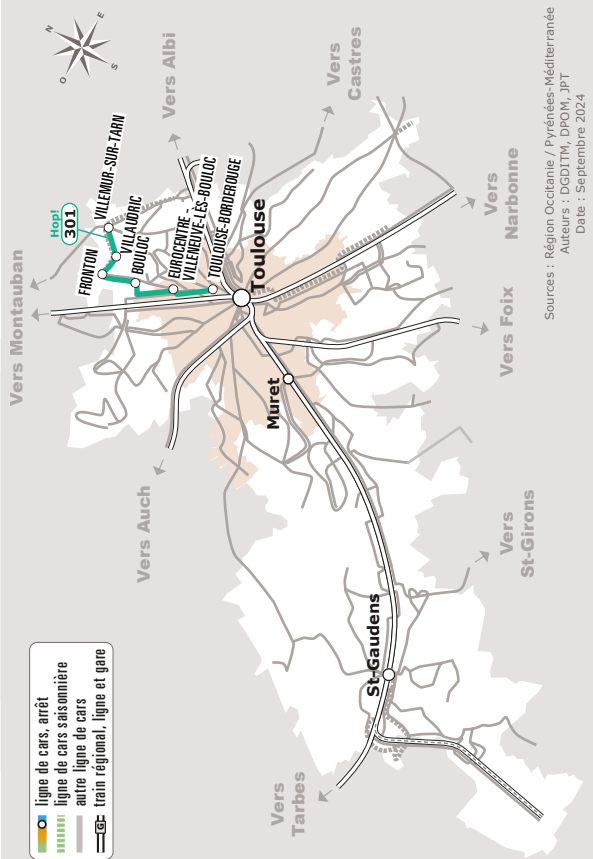

# VILLEMUR-SUR -TARN > EUROCENTRE > TOULOUSE BORDEROUGE (M)

JOURS DE LA SEMAINE		LàV	LàV	LàV	LàV	LàV	LàV	LàV	LàV	LàV	LàV	LàV	LàV	LàV	LàV	
PÉRIODES SCOLAIRES		●	●	●	●	●	●	●	●	●	●	●	●	●	●	
PETITES VACANCES		●	●			●	●	●	●	●	●	●	●	●	●	
ÉTÉ		●	●			●	●	●	●	●	●	●	●	●	●	
VILLEMUR-SUR-TARN	Place Saint-Jean	06:00	06:30		06:45	06:50	07:00	07:30	08:00	08:30	16:00	16:30	17:00	17:30	18:00	18:30
	Avenue Kennedy	06:05	06:35		06:50	06:55	07:05	07:35	08:05	08:35	16:05	16:35	17:05	17:35	18:05	18:35
VILLAUDRIC	Commerces	06:10	06:40		06:55	07:00	07:10	07:40	08:10	08:40	16:10	16:40	17:10	17:40	18:10	18:40
FRONTON	Lycée	06:13	06:43	06:43	06:58	07:03	07:13	07:43	08:13	08:43	16:13	16:43	17:13	17:43	18:13	18:43
	Mairie	06:15	06:45	06:45	07:00	07:05	07:15	07:45	08:15	08:45	16:15	16:45	17:15	17:45	18:15	18:45
BOULOC	Mairie	06:22	06:52	06:52	07:07	07:12	07:22	07:52	08:22	08:52	16:22	16:52	17:22	17:52	18:22	18:52
VILLENEUVE-LÈS-BOULOC	Eurocentre	06:30	07:00	07:00	07:15	07:20	07:30	08:00	08:30	09:00	16:30	17:00	17:30	18:00	18:30	19:00
TOULOUSE	Borderouge <sup>(1)</sup>	06:50	07:20	07:20	07:35	07:40	07:55	08:25	08:55	09:20	16:50	17:20	17:50	18:20	18:50	19:20

Tous les véhicules de cette ligne sont accessibles aux personnes en fauteuil roulant

Les horaires sont donnés à titre indicatif. Se présenter à l'arrêt 5 minutes avant l'horaire du car.

<sup>(1)</sup> Correspondance avec le métro ligne B

■ Ce service dessert l'arrêt Villemur-sur-Tarn - Cité Verte- en période scolaire uniquement