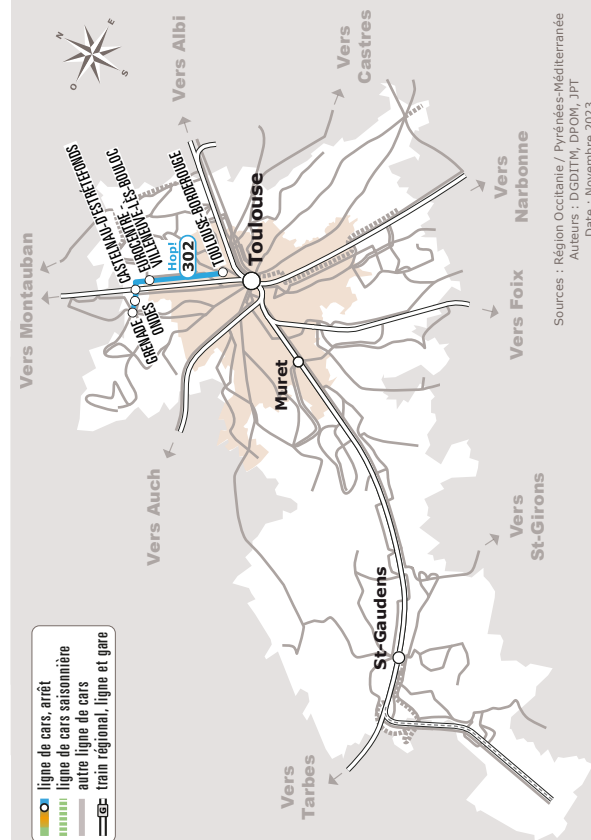

GRENADE > EUROCENTRE > TOULOUSE BORDEROUGE (M)

JOURS DE LA SEMAINE		LàV	LàV	LàV	LàV	LàV	LàV	LàV	LàV	LàV	LàV	LàV	LàV
PÉRIODES SCOLAIRES		●	●	●	●	●	●	●	●	●	●	●	●
PETITES VACANCES		●	●	●	●	●	●	●	●	●	●	●	●
ÉTÉ		●	●	●	●	●	●	●	●	●	●	●	●
GRENADE	Quai de Garonne	06:00	06:30	07:00	07:30	08:00	08:30	16:00	16:30	17:00	17:30	18:00	18:30
ONDES	Mairie	06:02	06:32	07:02	07:32	08:02	08:32	16:02	16:32	17:02	17:32	18:02	18:32
	Lycée Agricole	06:03	06:33	07:03	07:33	08:03	08:33	16:03	16:33	17:03	17:33	18:03	18:33
CASTELNAU-D'ESTRETEFONDS	Route d'Ondes - Gare	06:06	06:36	07:06	07:36	08:06	08:36	16:06	16:36	17:06	17:36	18:06	18:36
	Mairie	06:09	06:39	07:09	07:39	08:09	08:39	16:09	16:39	17:09	17:39	18:09	18:39
	Eurocentre Nord	06:13	06:43	07:13	07:43	08:13	08:43	16:13	16:43	17:13	17:43	18:13	18:43
VILLENEUVE-LES-BOULOC	Eurocentre Sud ⁽²⁾	06:15	06:45	07:15	07:45	08:15	08:45	16:15	16:45	17:15	17:45	18:15	18:45
TOULOUSE	Borderouge ⁽¹⁾	06:35	07:05	07:35	08:10	08:40	09:10	16:35	17:05	17:35	18:05	18:35	19:05

Tous les véhicules de cette ligne sont accessibles aux personnes en fauteuil roulant

Les horaires sont donnés à titre indicatif. Se présenter à l'arrêt 5 minutes avant l'horaire du car.

⁽¹⁾ Correspondance avec le métro ligne B

⁽²⁾ Cet arrêt est en connexion avec une aire de covoiturage

Sources : Région Occitanie / Pyrénées-Méditerranée
Auteurs : DGDITM, DPOM, JPT
Date : Novembre 2023

302 Grenade > Eurocentre > Toulouse Borderouge (M)