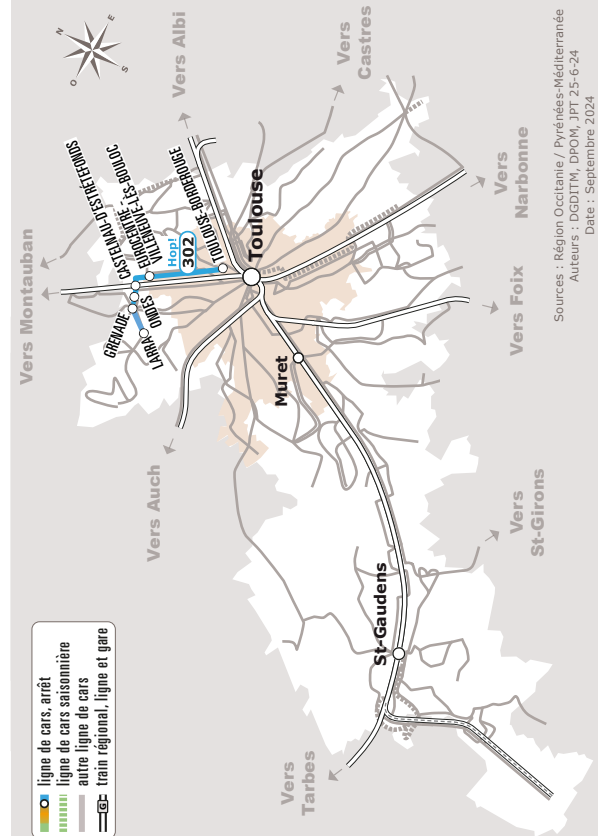

# LARRA > GRENADE > EUROCENTRE > TOULOUSE BORDEROUGE (M)

JOURS DE LA SEMAINE		LàV	LàV	LàV	LàV	LàV	LàV	LàV	LàV	LàV	LàV	LàV	
PÉRIODES SCOLAIRES		●	●	●	●	●	●	●	●	●	●	●	
PETITES VACANCES		●	●	●	●	●	●	●	●	●	●	●	
ÉTÉ		●	●	●	●	●	●	●	●	●	●	●	
LARRA	Les Érables		06:18		07:18		08:18	15:48	16:18		17:18	17:48	18:18
GRENADE	Quai de Garonne	06:00	06:30	07:00	07:30	08:00	08:30	16:00	16:30	17:00	17:30	18:00	18:30
ONDES	Mairie	06:02	06:32	07:02	07:32	08:02	08:32	16:02	16:32	17:02	17:32	18:02	18:32
	Lycée Agricole	06:03	06:33	07:03	07:33	08:03	08:33	16:03	16:33	17:03	17:33	18:03	18:33
CASTELNAU-D'ESTRÉTEFONDS	Route d'Ondes-Gare	06:06	06:36	07:06	07:36	08:06	08:36	16:06	16:36	17:06	17:36	18:06	18:36
	Mairie	06:09	06:39	07:09	07:39	08:09	08:39	16:09	16:39	17:09	17:39	18:09	18:39
	Eurocentre Nord	06:13	06:43	07:13	07:43	08:13	08:43	16:13	16:43	17:13	17:43	18:13	18:43
VILLENEUVE-LÈS-BOULOC	Eurocentre Sud <sup>(1)</sup>	06:15	06:45	07:15	07:45	08:15	08:45	16:15	16:45	17:15	17:45	18:15	18:45
TOULOUSE	Borderouge (Métro B)	06:35	07:05	07:35	08:10	08:40	09:10	16:35	17:05	17:35	18:05	18:35	19:05

Tous les véhicules de cette ligne sont accessibles aux personnes en fauteuil roulant

Les horaires sont donnés à titre indicatif. Se présenter à l'arrêt 5 minutes avant l'horaire du car.

<sup>(1)</sup> Cet arrêt est en connexion avec une aire de covoiturage

302

Larra > Grenade  
> Eurocentre > Toulouse Borderouge (M)

Horaires Car liO

Haute-garonne

Horaires valables du 01/09/2024 au 31/08/2025

[lio-occitanie.fr](http://lio-occitanie.fr)  
Télécharger l'appli liO Occitanie