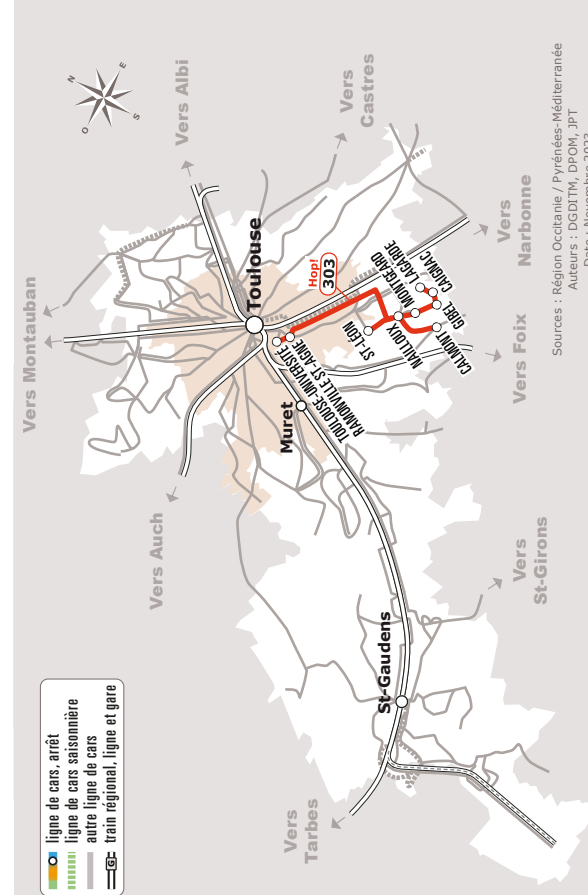

NAILLOUX > RAMONVILLE > TOULOUSE UPS (M)

JOURS DE LA SEMAINE		LàV	LàV	LàV	LàV	LàV	LàV	LàV	LàV	LàV	LàV	LàV
PÉRIODES SCOLAIRES		●	●	●	●	●	●	●	●	●	●	●
PETITES VACANCES		●	●	●	●	●	●	●	●	●	●	●
ÉTÉ		●	●	●	●	●	●	●	●	●	●	●
CALMONT	Mairie	06:25			07:25							
SAINTE-LEON	Village		07:00									
LAGARDE	Village			06:40								
CAIGNAC	Souleilla des Moulins			06:50								
GIBEL	Calvaire			07:00								
MONTGEARD	Aimé Ramond			07:05								
NAILLOUX	Collège	06:38		07:08	07:38	08:08	13:23	16:23	16:53	17:23	17:53	18:23
	Las Camparros (parking) ⁽²⁾		07:10									
	Tréjan		07:15									
	La Cocagne	06:40		07:10	07:40	08:10	13:25	16:25	16:55	17:25	17:55	18:25
	Las Camparros ⁽²⁾	06:45		07:15	07:45	08:15	13:30	16:30	17:00	17:30	18:00	18:30
RAMONVILLE-SAINT-AGNE	Boulevard F. Mitterrand ⁽¹⁾	07:12		07:42	08:12	08:47	13:57	16:57	17:27	17:57	18:27	18:57
TOULOUSE	Université P Sabatier Métro ⁽¹⁾	07:15		07:45	08:15	08:50	14:00	17:00	17:30	18:00	18:30	19:00

Tous les véhicules de cette ligne sont accessibles aux personnes en fauteuil roulant

Les horaires sont donnés à titre indicatif. Se présenter à l'arrêt 5 minutes avant l'horaire du car.

⁽¹⁾ Correspondance avec le métro ligne B

⁽²⁾ Cet arrêt est en connexion avec une aire de covoiturage

Service en correspondance à Nailloux-Las Camparros-

Sources : Région Occitanie / Pyrénées-Méditerranée
Auteurs : DGDITM, DPOM, JPT
Date : Novembre 2023

Ne pas jeter sur la voie publique.

Calendrier de circulation

2023			2024								
Sept	Oct	Nov	Déc	Jan	Fév	Mars	Avril	Mai	Juin	Juil	Août
V 1	D 2	Me 3	J 4	V 5	S 6	M 7	J 8	V 9	S 10	M 11	J 12
S 13	M 14	J 15	V 16	S 17	M 18	J 19	V 20	S 21	M 22	J 23	V 24
D 25	M 26	J 27	V 28	S 29	M 30	J 31					