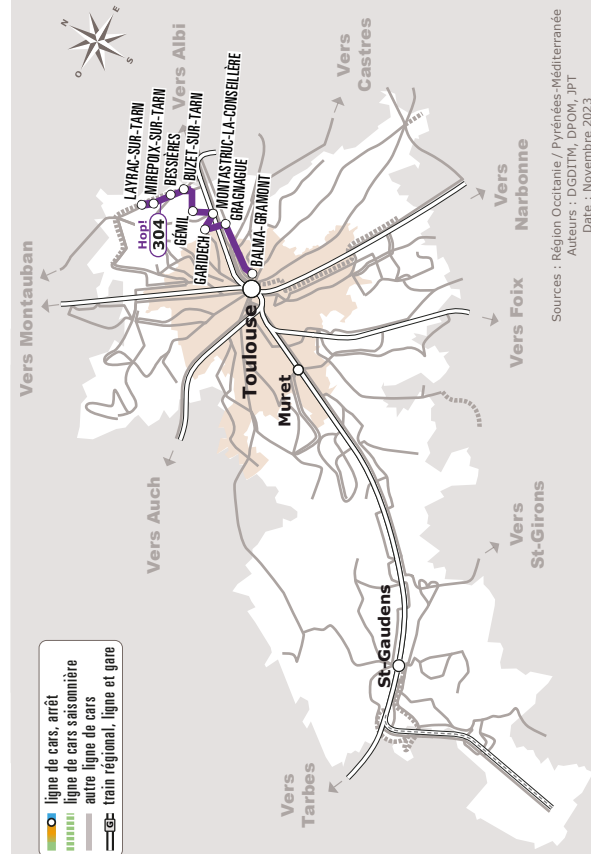

BESSIERES > MONTASTRUC > BALMA (M)

JOURS DE LA SEMAINE		LàV	LàV	LàV	LàV	LàV	LàV	LàV	LàV	LàV	LàV	LàV	
PÉRIODES SCOLAIRES		●	●	●	●	●	●	●	●	●	●	●	
PETITES VACANCES		●	●	●	●	●	●	●	●	●	●	●	
ÉTÉ		●	●	●	●	●	●	●	●	●	●	●	
MIREPOIX-SUR-TARN	Salle des Fêtes	05:50	06:20	06:50	07:20	07:50	08:20	15:40	16:10	16:40	17:10	17:40	18:10
LAYRAC-SUR-TARN	Mairie	05:53	06:23	06:53	07:23	07:53	08:23	15:43	16:13	16:43	17:13	17:43	18:13
BESSIERES	Le Triangle	06:00	06:30	07:00	07:30	08:00	08:30	15:50	16:20	16:50	17:20	17:50	18:20
	Esplanade	06:03	06:33	07:03	07:33	08:03	08:33	15:53	16:23	16:53	17:23	17:53	18:23
BUZET-SUR-TARN	Al Cros	06:07	06:37	07:07	07:37	08:07	08:37	15:57	16:27	16:57	17:27	17:57	18:27
GEMIL	Mairie ⁽²⁾	06:17	06:47	07:17	07:47	08:17	08:47	16:07	16:37	17:07	17:37	18:07	18:37
MONTASTRUC-LA-CONSEILLERE	La Conseillère	06:19	06:49	07:19	07:49	08:19	08:49	16:09	16:39	17:09	17:39	18:09	18:39
GARIDECH	Cité	06:25	06:55	07:25	07:55	08:25	08:55	16:15	16:45	17:15	17:45	18:15	18:45
GRAGNAGUE	Poney Club	06:28	06:58	07:28	07:58	08:28	08:58	16:18	16:48	17:18	17:48	18:18	18:48
BALMA	Gramont ⁽¹⁾	06:40	07:10	07:45	08:15	08:45	09:15	16:35	17:05	17:35	18:05	18:35	19:05

Tous les véhicules de cette ligne sont accessibles aux personnes en fauteuil roulant.

Les horaires sont donnés à titre indicatif. Se présenter à l'arrêt 5 minutes avant l'horaire du car.

⁽¹⁾ Correspondance avec le métro ligne A

⁽²⁾ Cet arrêt est en connexion avec une aire de covoiturage

Sources : Région Occitanie / Pyrénées-Méditerranée
Auteurs : DGDITM, DPOM, JPT
Date : Novembre 2023

304 Bessières > Montastruc > Balma (M)

Horaires Car liO