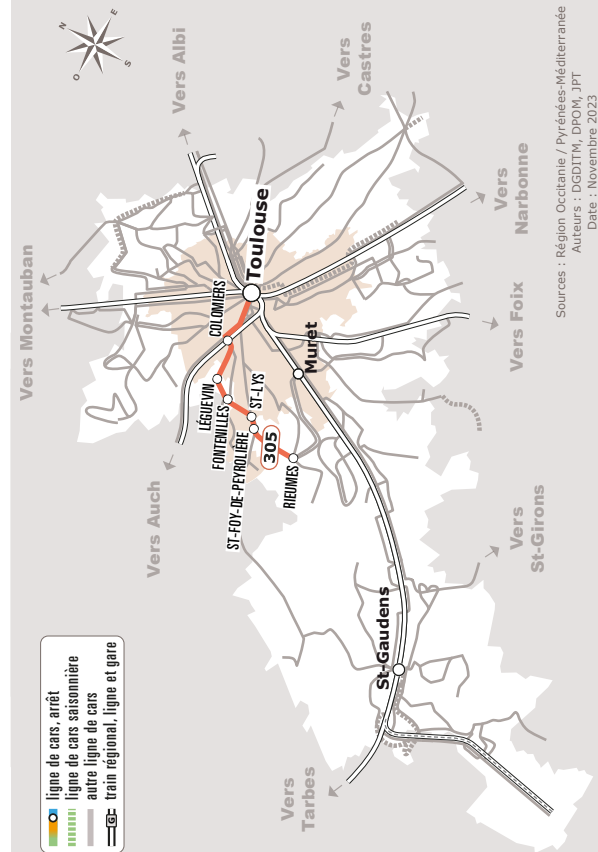

RIEUMES > FONTENILLES > TOULOUSE ARÈNES (M)

JOURS DE LA SEMAINE		LàV	LàV	LàV	LàV	LàV	LàV	LàV	S	S
PÉRIODES SCOLAIRES		●	●	●	●	●	●	●	●	●
PETITES VACANCES			●	●	●	●	●	●	●	●
ÉTÉ			●	●	●	●	●	●	●	●
RIEUMES	Le Foirail	05:45	06:15	06:45	07:15	08:30		15:15		
SAINTE-FOY-DE-PEYROLIERES	Salle des fêtes	05:55	06:25	06:55	07:25	08:40		15:25		
	Le Colomé ⁽³⁾	05:56	06:26	06:56	07:26	08:41		15:26		
SAINT-LYS	Boulodrome	06:00	06:30	07:00	07:30	08:45		15:30		
FONTENILLES	Mairie	06:05	06:35	07:05	07:35	08:50		15:35		
LEGUEVIN	Astarac	06:13	06:43	07:13	07:43	08:58		15:43		
	Avenue des Pyrénées	06:15	06:45	07:15	07:45	09:00	12:30	15:45	12:30	17:45
COLOMIERS	Gare SNCF ⁽²⁾	06:25	07:00	07:30	08:10	09:15	12:40	16:00	12:40	17:55
TOULOUSE	Aneto	06:30	07:10	07:45	08:20	09:25	12:50	16:05		
	Lemire	06:35	07:20	07:55	08:30	09:35	13:00	16:15	12:50	18:05
	Arènes ⁽¹⁾	06:40	07:25	08:10	08:35	09:45	13:05	16:20	13:00	18:15

Tous les véhicules de cette ligne sont accessibles aux personnes en fauteuil roulant.

Les horaires sont donnés à titre indicatif. Se présenter à l'arrêt 5 minutes avant l'horaire du car.

⁽¹⁾ Correspondance avec le métro ligne A

⁽²⁾ Correspondance avec le métro ligne C

⁽³⁾ Cet arrêt est en connexion avec une aire de covoiturage

305 Rieumes > Fontenilles > Toulouse Arènes (M)

Horaires Car liO

Haute-garonne

Horaires valables du **01/09/2023** au **31/08/2024**